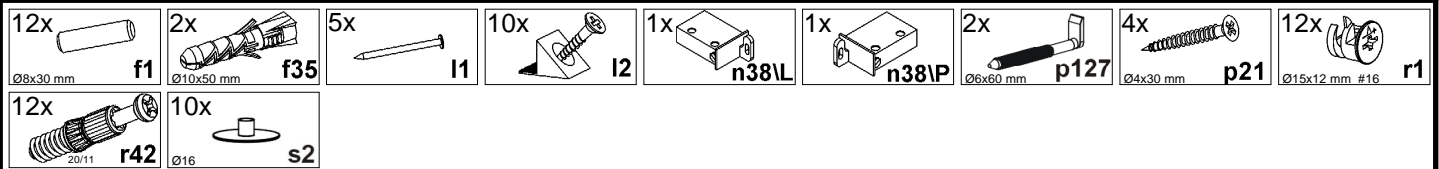

A

PORTO

S322-SFW/120

| A | B | C | D | |
|---|----------|------|------|-----|
| 1 | S322-122 | 345 | 300 | 1/1 |
| 2 | S322-123 | 345 | 300 | 1/1 |
| 3 | S322-124 | 326 | 274 | 1/1 |
| 4 | S322-207 | 1200 | 311 | 1/1 |
| 5 | S322-312 | 1116 | 297 | 1/1 |
| 6 | S322-923 | 337 | 1126 | 1/1 |