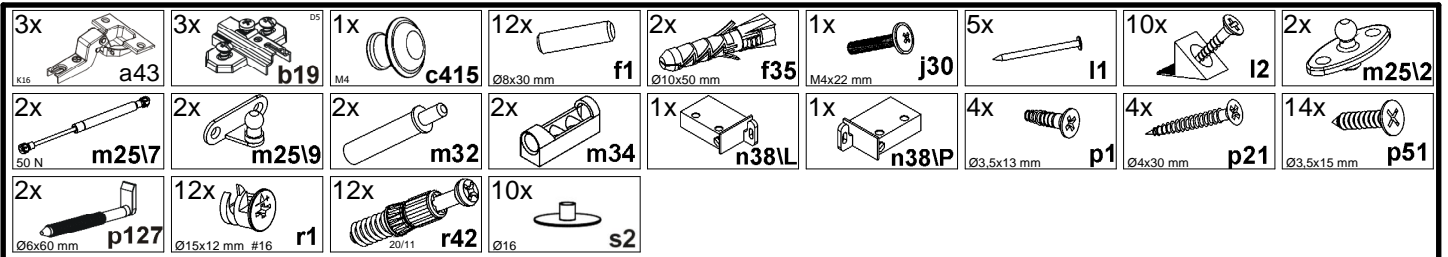

A

PORTO

S322-SFW1W

| A | B | C | D |
|---|----------|------|------|
| 1 | S322-019 | 1194 | 320 |
| 2 | S322-125 | 345 | 330 |
| 3 | S322-126 | 345 | 330 |
| 4 | S322-127 | 326 | 226 |
| 5 | S322-208 | 1284 | 341 |
| 6 | S322-313 | 1200 | 327 |
| 7 | S322-924 | 337 | 1210 |