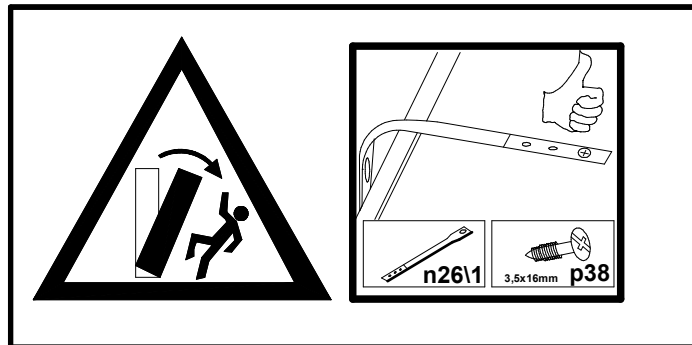

- D** Montageanleitung
- NL** Handleiding voor de montage
- TR** Montaj talimatı
- FR** Instructions de montage
- CZ** Montážní návod
- HU** Összeszerelési útmutató
- GB** Assembly instructions
- PL** Instrukcja montażu
- RU** Инструкция по монтажу
- IT** Istruzioni di montaggio
- RO** Instructiuni de asamblare
- SK** Montážny návod

A	B	C (mm)		D
1	S214-205	800	900	1/2
2	S214-206	800	900	1/2
3	S214-207	400	900	1/2
4	S214-403	1544	100	2/2
5	S214-404	800	100	2/2
6	S214-405	800	80	2/2
7	S214-5524	725	58	2/2
8	S214-5525	725	80	2/2
9	S214-5526	725	58	2/2
10	S214-5527	725	80	2/2
11	w121	1300		2/2