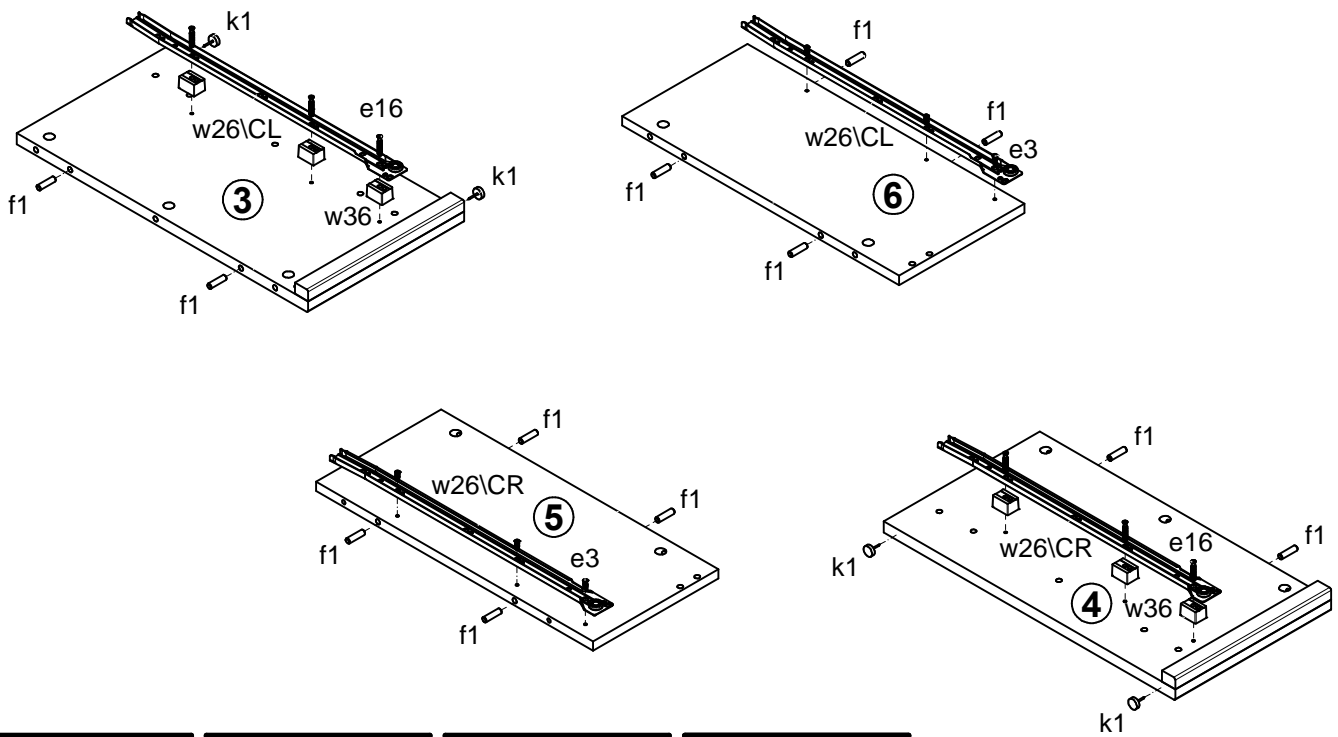

KASPIAN

S128-RTV2S

A	B	C1	C2	C3	D
1	S508-0003	432	204	15	2/2
2	S508-0004	432	204	15	2/2
3	S508-1003	292	546	36	1/2
4	S508-1004	292	546	36	1/2
5	S508-1005	234,5	519	15	1/2
6	S508-1006	234,5	519	15	1/2
7	S508-2002	1432	549	36	1/2
8	S508-3003	1395	520	15	1/2
9	S508-4003	437,5	60	15	1/2
10	S508-9001	263	1426	2,5	1/2
11	WSP-9286	391	505	2,5	1/2
12	ZN1-501	65	38	38	1/2
13	ZS7-5028	370	110	15	1/2
14	ZS7-517	500	110	12	1/2
15	ZS7-518	500	110	12	1/2

1

2

3

4

7