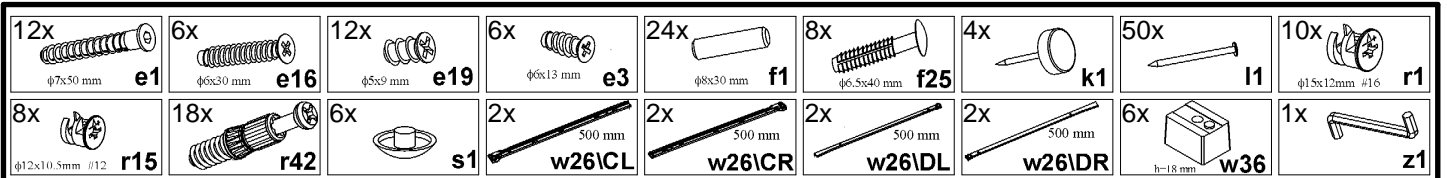

KASPIAN

S128-RTV2S

A	B	C1	C2	C3	D
1	S508-0003	432	204	15	2/2
2	S508-0004	432	204	15	2/2
3	S508-1003	292	546	36	1/2
4	S508-1004	292	546	36	1/2
5	S508-1005	234,5	519	15	1/2
6	S508-1006	234,5	519	15	1/2
7	S508-2002	1432	549	36	1/2
8	S508-3003	1395	520	15	1/2
9	S508-4003	437,5	60	15	1/2
10	S508-9001	263	1426	2,5	1/2
11	WSP-9286	391	505	2,5	1/2
12	ZN1-501	65	38	38	1/2
13	ZS7-5028	370	110	15	1/2
14	ZS7-517	500	110	12	1/2
15	ZS7-518	500	110	12	1/2