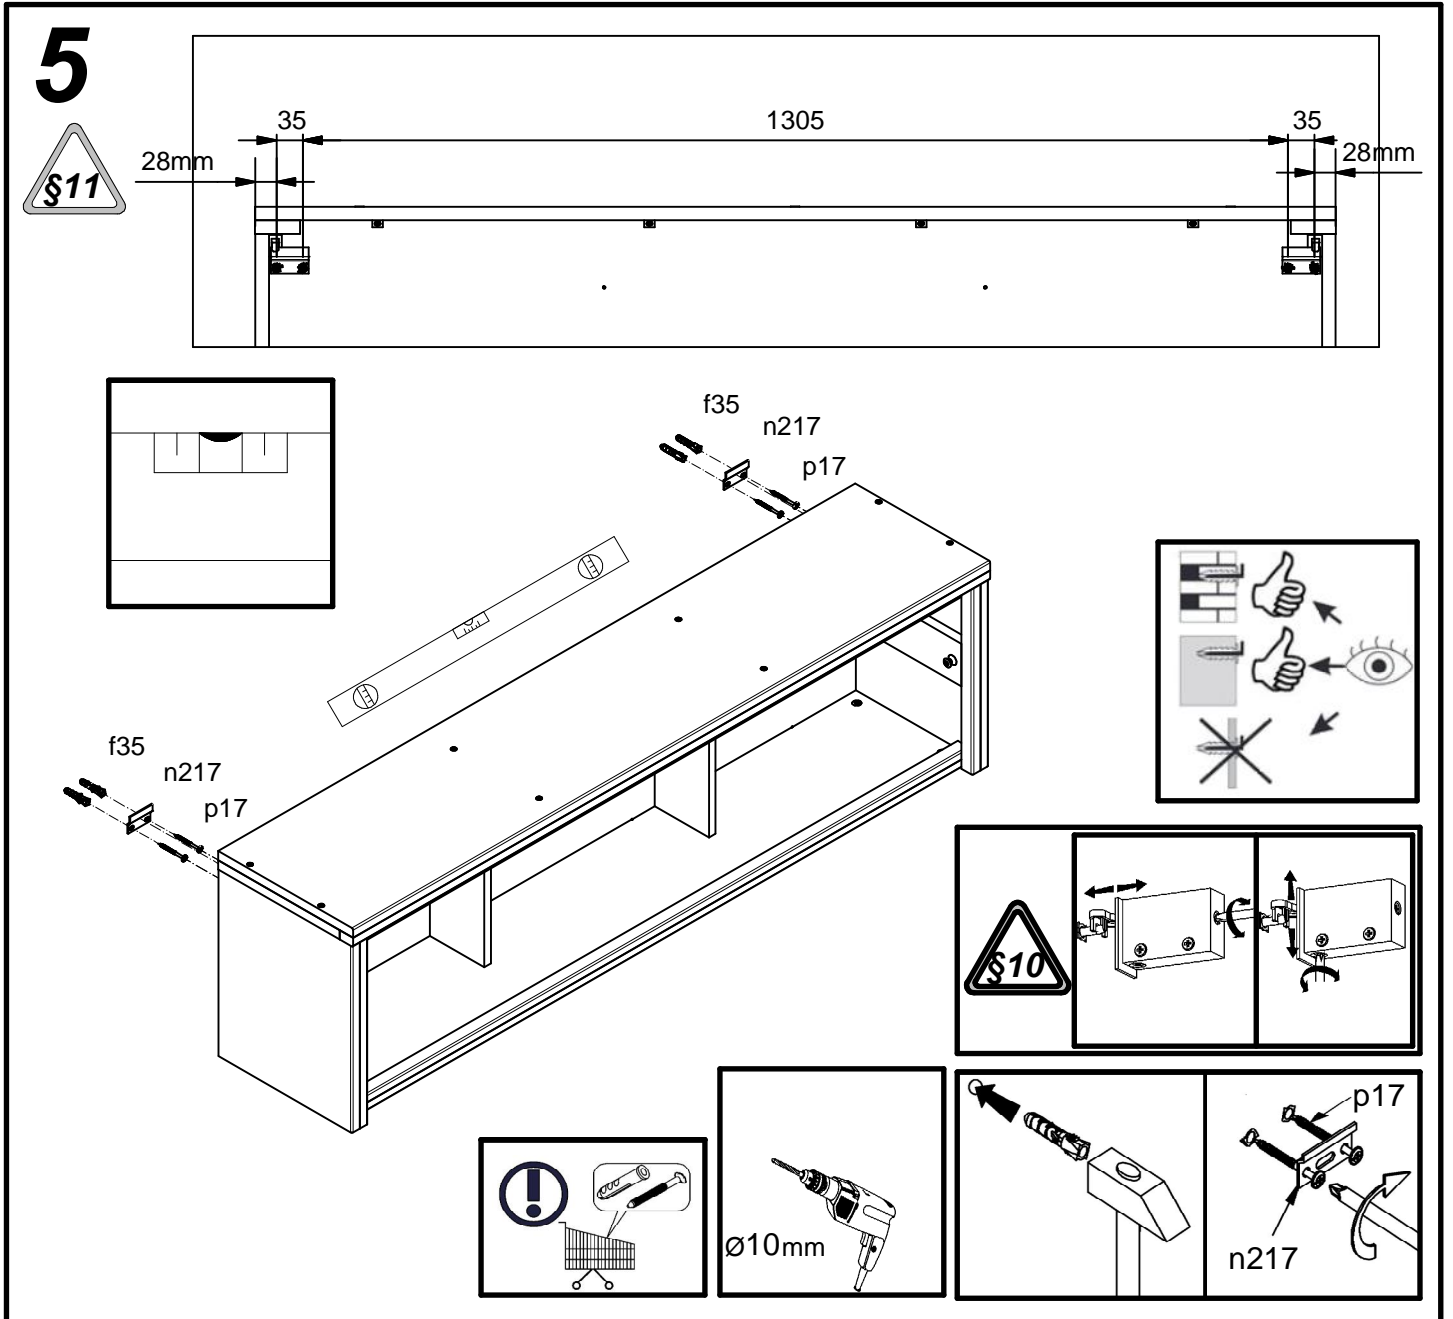

KASPIAN

S128-SFW1W/140

A	B	C1	C2	C3	D
1	S508-0059	324	1354	22	2/2
2	S508-1035	364,	300	36	1/2
3	S508-1036	364,	300	36	1/2
4	S508-1037	365,5	122	15	1/2
5	S508-2012	1432	303	36	1/2
6	S508-3018	1395,	274	32	1/2
7	S508-3019	1395	132	32	1/2
8	S508-9007	375	1405	2,5	1/2