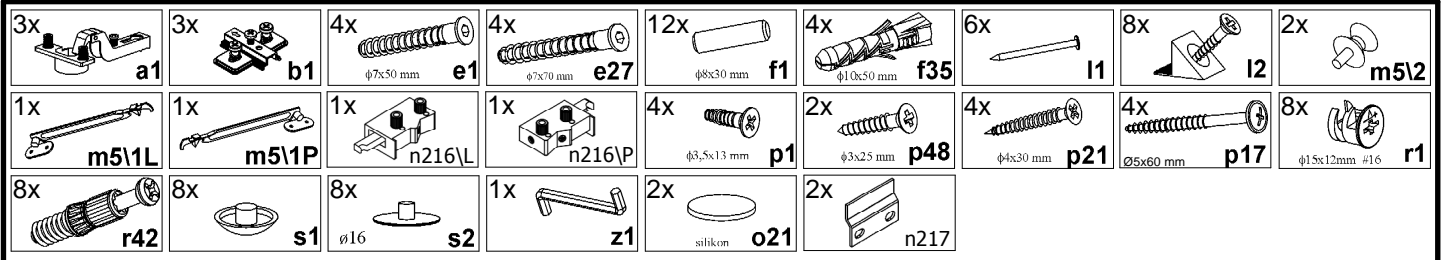

KASPIAN

S128-SFW1W/140

A	B	C1	C2	C3	D
1	S508-0059	324	1354	22	2/2
2	S508-1035	364,	300	36	1/2
3	S508-1036	364,	300	36	1/2
4	S508-1037	365,5	122	15	1/2
5	S508-2012	1432	303	36	1/2
6	S508-3018	1395,	274	32	1/2
7	S508-3019	1395	132	32	1/2
8	S508-9007	375	1405	2,5	1/2