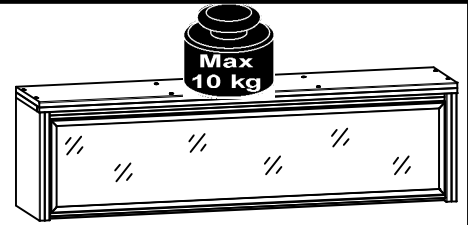

KASPIAN

S128-SFW1W/140

A	B	C1	C2	C3	D
1	S508-0059	324	1354	22	2/2
2	S508-1035	364,	300	36	1/2
3	S508-1036	364,	300	36	1/2
4	S508-1037	365,5	122	15	1/2
5	S508-2012	1432	303	36	1/2
6	S508-3018	1395,	274	32	1/2
7	S508-3019	1395	132	32	1/2
8	S508-9007	375	1405	2,5	1/2