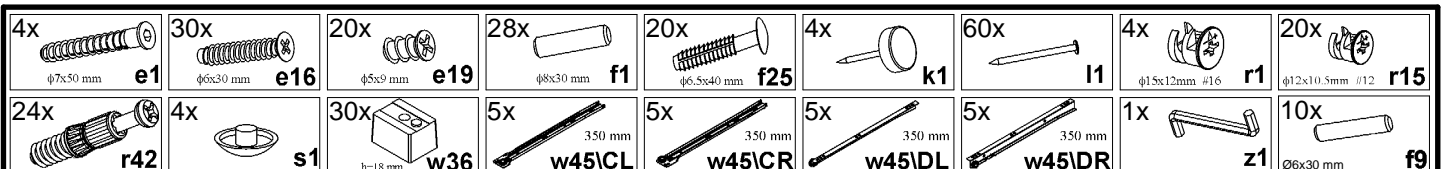

KASPIAN

S128-KOM5S

A	B	C1	C2	C3	D
1	S508-0002	482	176	15	2/2
2	S508-1011	1080	396	36	1/2
3	S508-1012	1080	396	36	1/2
4	S508-2001	560	399	36	1/2
5	S508-4001	523	82	15	1/2
6	S508-4002	523	60	15	1/2
7	S508-4008	523	44	15	1/2
8	S508-9304	1051	553	2,5	1/2
9	WSP-9285	458	355	2,5	1/2
10	ZS7-5027	438	110	15	1/2
11	ZS7-521	350	110	12	1/2
12	ZS7-522	350	110	12	1/2