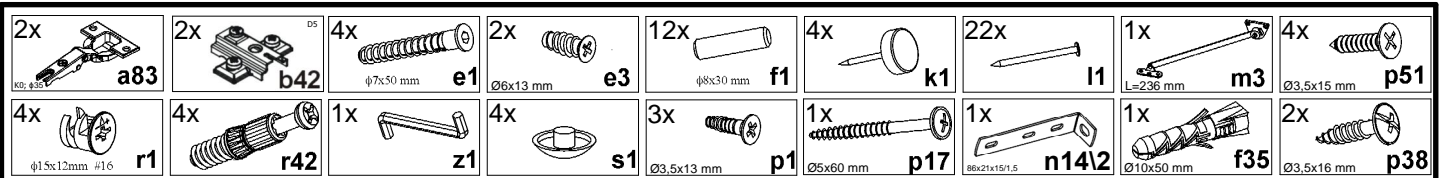

## S128-SBUT/60

A	B	C1	C2	C3	D
1	S508-0023	582	314	15	2/2
2	S508-1030	402	396	36	1/2
3	S508-1031	402	396	36	1/2
4	S508-2010	660	399	36	1/2
5	S508-3014	623	370	15	1/2
6	S508-4019	623	60	15	1/2
7	S508-9005	373	654	2,5	1/2