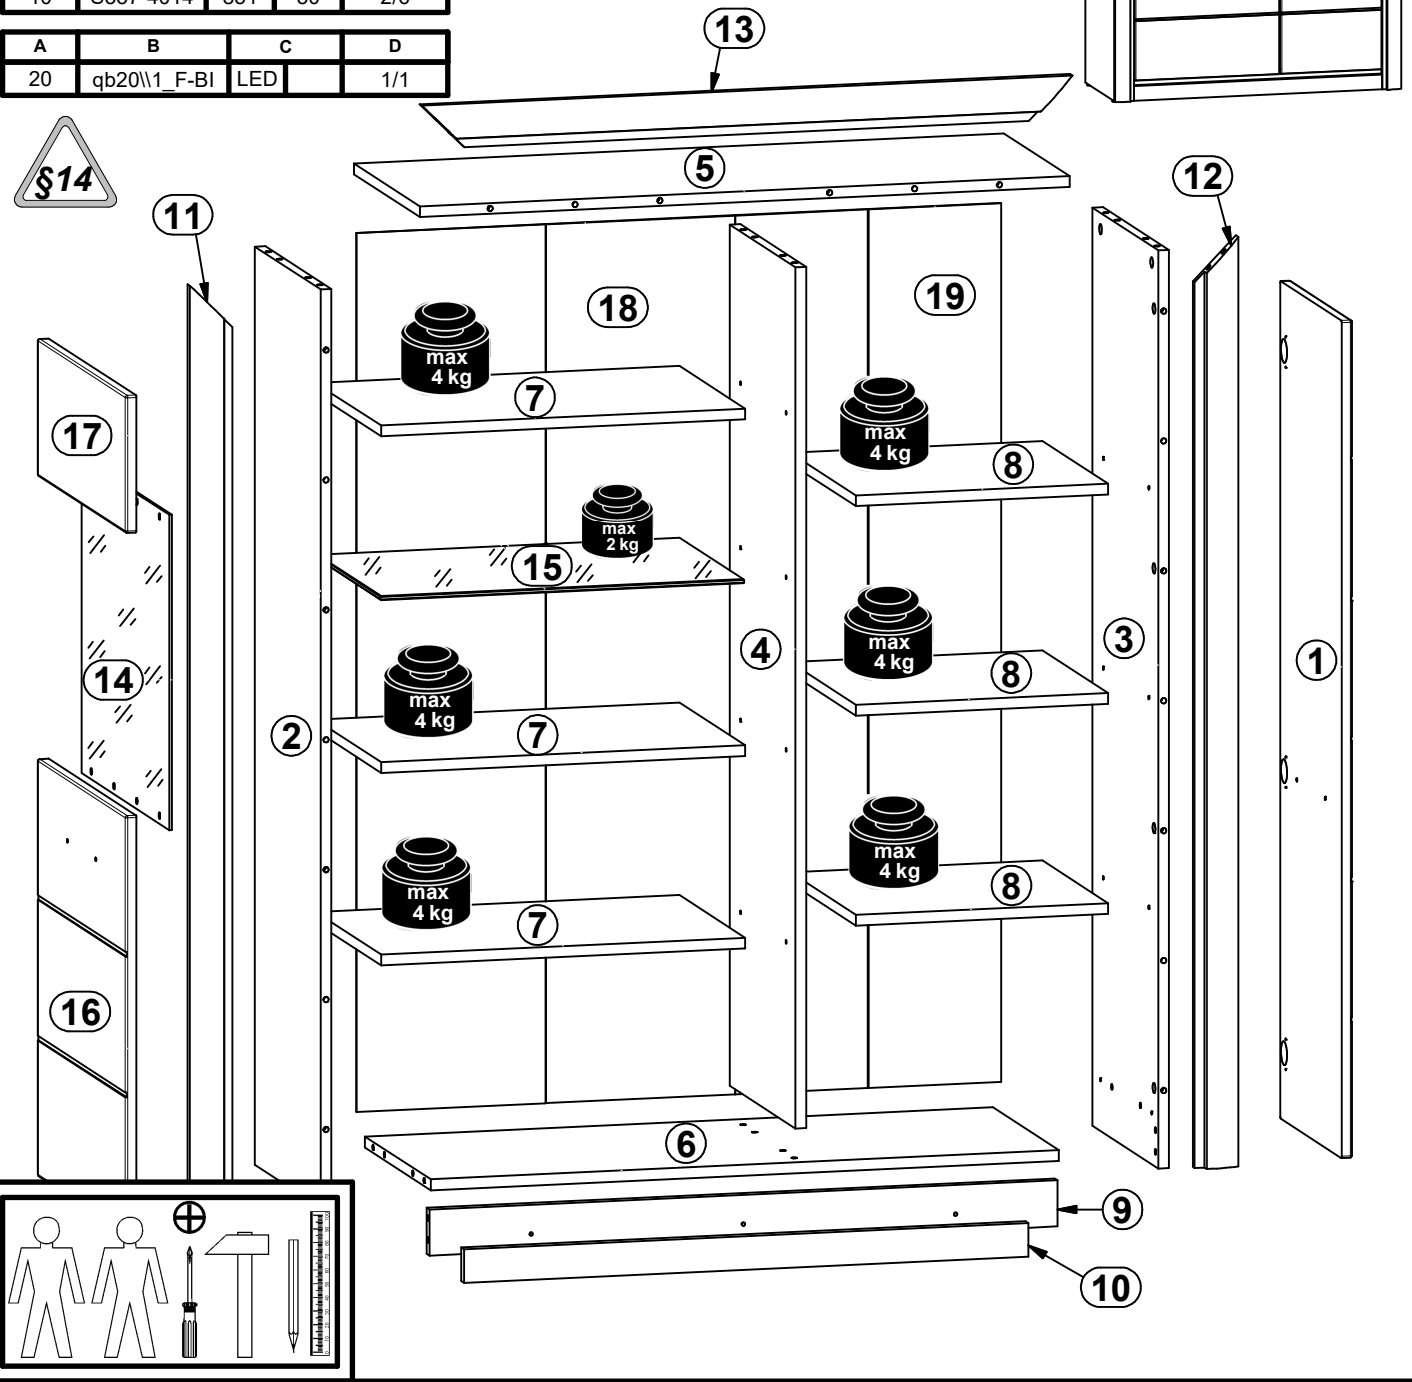

A

KOEN 2

S337-REG1D1W/143

A	B	C	D	A	B	C	D		
1	S337-0010	346	1238	6/6	11	S337-5017	1374	65	3/6
2	S337-1016	1357	371	1/6	12	S337-5018	1374	65	3/6
3	S337-1017	1357	371	1/6	13	S337-5019	981	65	3/6
4	S337-1018	1273	371	1/6	14	S337-5020	466	494	4/6
5	S337-2006	980	371	2/6	15	S337-5021	548	360	4/6
6	S337-3009	947	371	2/6	16	S337-7017	496	617	5/6
7	S337-3010	549	370	2/6	17	S337-7018	496	203	5/6
8	S337-3011	380	370	2/6	18	S337-9306	1299	571	1/6
9	S337-4013	947	68	2/6	19	S337-9307	1299	401	1/6
10	S337-4014	851	50	2/6					

A	B	C	D
20	qb20\1_F-BI	LED	1/1

6x a99	6x b43	2x c431 160 mm	24x d1 Ø5x17 mm	4x d3 Ø5x17 mm	2x e1 Ø7x50 mm	12x e2 Ø6.3x13 mm	8x e47 Ø5x16 mm	26x f1 Ø8x30 mm	
4x j30 M4x22 mm	4x k1	70x l1	1x n26	8x o54 Ø5.3/Ø8.3x4.8 mm	1x p38 Ø3.5x16 mm	12x p51 Ø3.5x15 mm	3x p94 Ø4x28 mm	26x r1 Ø15x12 mm #16	
2x r10	22x r42 20/11	18x s2 Ø16	1x z1						

1 

2

3

4

5

6

7

8