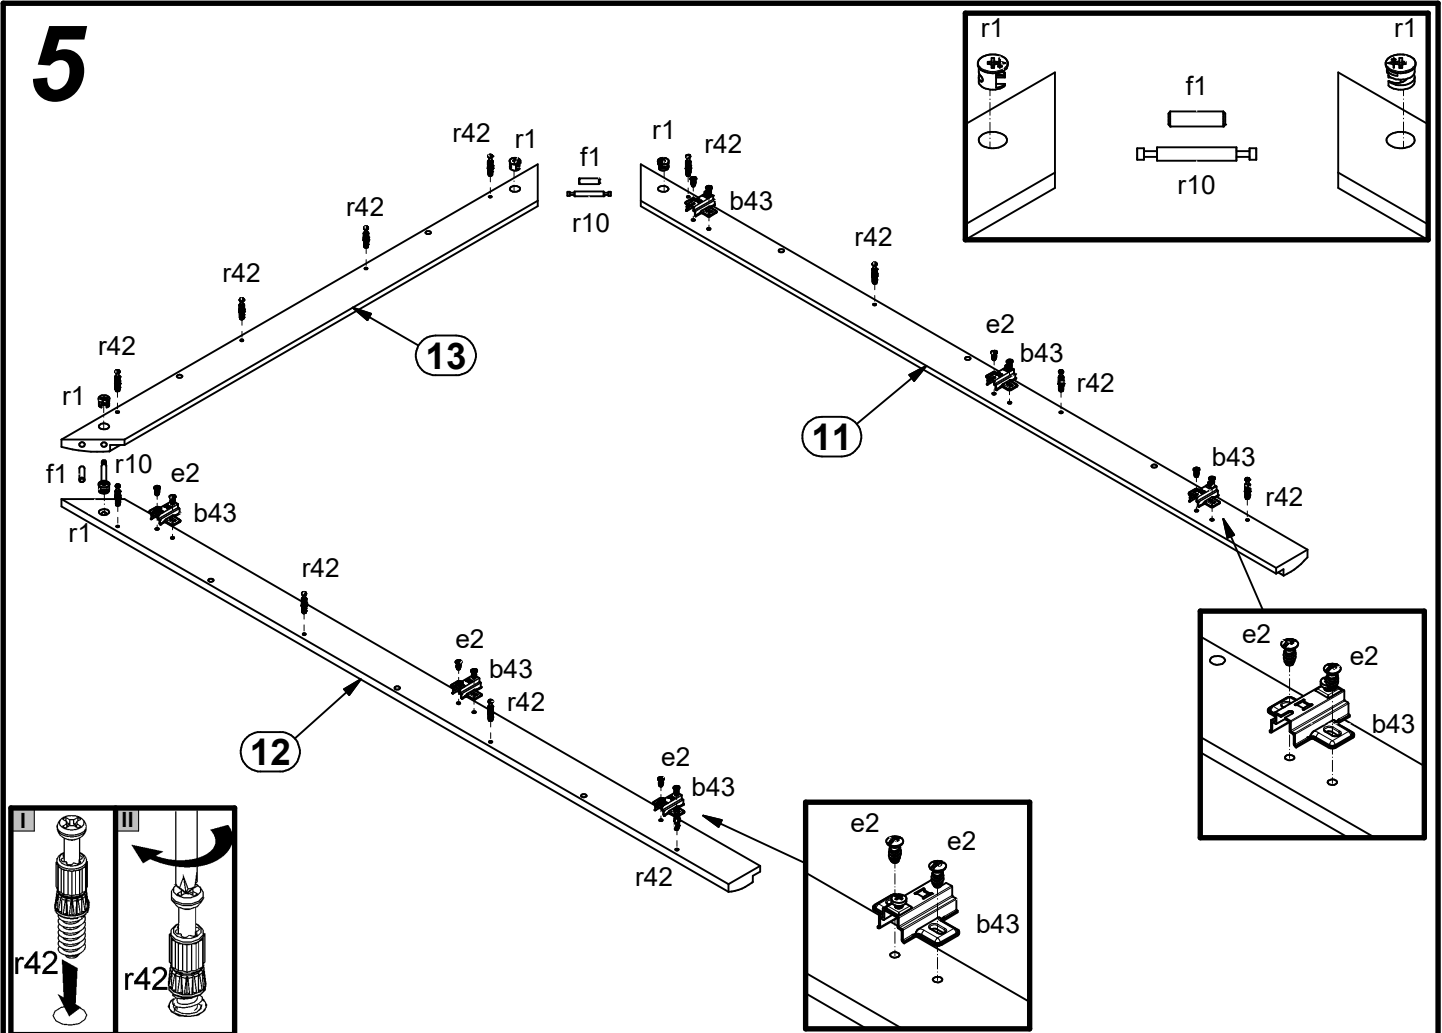

A

KOEN 2

S337-REG1D1W/143

A	B	C	D	A	B	C	D		
1	S337-0010	346	1238	6/6	11	S337-5017	1374	65	3/6
2	S337-1016	1357	371	1/6	12	S337-5018	1374	65	3/6
3	S337-1017	1357	371	1/6	13	S337-5019	981	65	3/6
4	S337-1018	1273	371	1/6	14	S337-5020	466	494	4/6
5	S337-2006	980	371	2/6	15	S337-5021	548	360	4/6
6	S337-3009	947	371	2/6	16	S337-7017	496	617	5/6
7	S337-3010	549	370	2/6	17	S337-7018	496	203	5/6
8	S337-3011	380	370	2/6	18	S337-9306	1299	571	1/6
9	S337-4013	947	68	2/6	19	S337-9307	1299	401	1/6
10	S337-4014	851	50	2/6					

A	B	C	D
20	qb20\1_F-BI	LED	1/1

6x a99	6x b43	2x c431 160 mm	24x d1 Ø5x17 mm	4x d3 Ø5x17 mm	2x e1 Ø7x50 mm	12x e2 Ø6.3x13 mm	8x e47 Ø5x16 mm	26x f1 Ø8x30 mm	
4x j30 M4x22 mm	4x k1	70x l1	1x n26	8x o54 Ø5.3/Ø8.3x4.8 mm	1x p38 Ø3.5x16 mm	12x p51 Ø3.5x15 mm	3x p94 Ø4x28 mm	26x r1 Ø15x12 mm #16	
2x r10	22x r42 20/11	18x s2 Ø16	1x z1						

1 

2

3

4

5

6

7

8