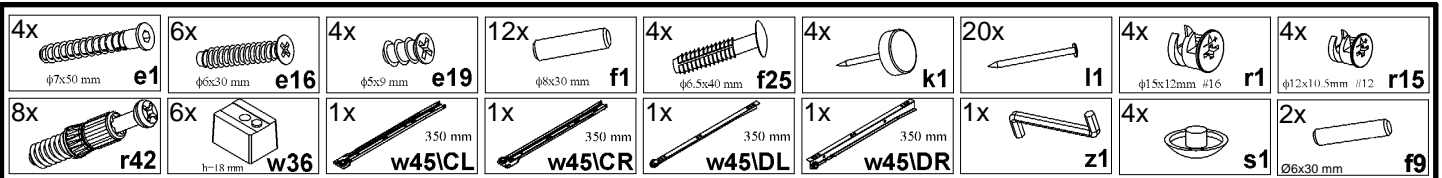

# S128-KOM1S

A	B	C1	C2	C3	D
1	S508-0016	432	204	15	2/2
2	S508-1022	292	396	36	1/2
3	S508-1023	292	396	36	1/2
4	S508-2008	510	399	36	1/2
5	S508-4015	473,	82	15	1/2
6	S508-4016	473	60	15	1/2
7	S508-9009	263	504,	2,5	1/2
8	WSP-9292	408	355	2,5	1/2
9	ZS7-5037	388	110	15	1/2
10	ZS7-521	350	110	12	1/2
11	ZS7-522	350	110	12	1/2