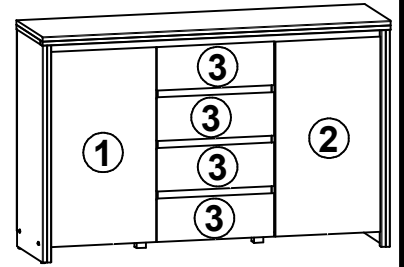

KASPIAN

S128-KOM2D4S

A	B	C1	C2	C3	D	A	B	C1	C2	C3	D
1	S508-0005	788,	432	15	3/3	11	S508-4004	1395	44	15	2/3
2	S508-0006	788,	432	15	3/3	12	S508-4005	468	60	15	1/3
3	S508-0007	482	176	15	3/3	13	S508-9302	847	471	2,5	1/3
4	S508-1007	876	396	36	1/3	14	S508-9303	847	483	2,5	1/3
5	S508-1008	876	396	36	1/3	15	WSP-9287	439,	355	2,5	2/3
6	S508-1009	818,5	369,	15	1/3	16	ZN1-501	65	38	38	1/3
7	S508-1010	818,5	369,	15	1/3	17	ZS7-5029	419	110	15	1/3
8	S508-2003	1432	399	36	2/3	18	ZS7-521	350	110	12	1/3
9	S508-3004	1395	370	15	2/3	19	ZS7-522	350	110	12	1/3
10	S508-3005	448	368	15	2/3						