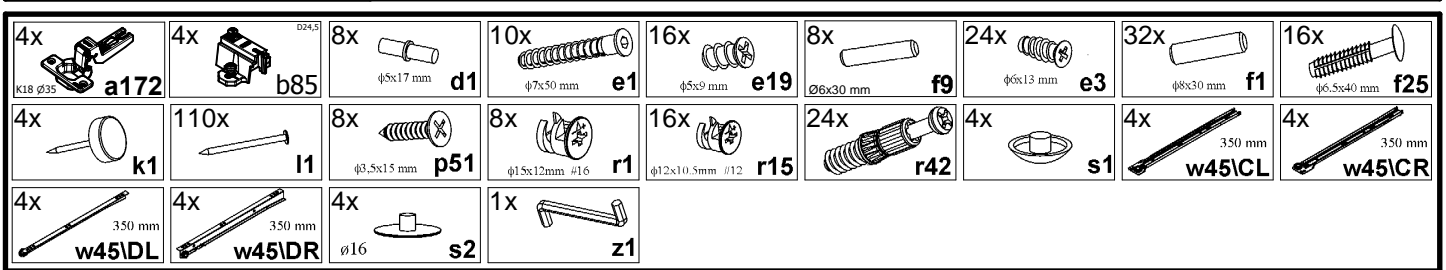

KASPIAN

S128-KOM2D4S

A	B	C1	C2	C3	D	A	B	C1	C2	C3	D
1	S508-0005	788,	432	15	3/3	11	S508-4004	1395	44	15	2/3
2	S508-0006	788,	432	15	3/3	12	S508-4005	468	60	15	1/3
3	S508-0007	482	176	15	3/3	13	S508-9302	847	471	2,5	1/3
4	S508-1007	876	396	36	1/3	14	S508-9303	847	483	2,5	1/3
5	S508-1008	876	396	36	1/3	15	WSP-9287	439,	355	2,5	2/3
6	S508-1009	818,5	369,	15	1/3	16	ZN1-501	65	38	38	1/3
7	S508-1010	818,5	369,	15	1/3	17	ZS7-5029	419	110	15	1/3
8	S508-2003	1432	399	36	2/3	18	ZS7-521	350	110	12	1/3
9	S508-3004	1395	370	15	2/3	19	ZS7-522	350	110	12	1/3
10	S508-3005	448	368	15	2/3						