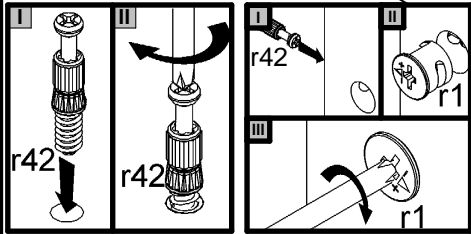

KASPIAN

S128-KOM2D4S

A	B	C1	C2	C3	D	A	B	C1	C2	C3	D
1	S508-0005	788,	432	15	3/3	11	S508-4004	1395	44	15	2/3
2	S508-0006	788,	432	15	3/3	12	S508-4005	468	60	15	1/3
3	S508-0007	482	176	15	3/3	13	S508-9302	847	471	2,5	1/3
4	S508-1007	876	396	36	1/3	14	S508-9303	847	483	2,5	1/3
5	S508-1008	876	396	36	1/3	15	WSP-9287	439,	355	2,5	2/3
6	S508-1009	818,5	369,	15	1/3	16	ZN1-501	65	38	38	1/3
7	S508-1010	818,5	369,	15	1/3	17	ZS7-5029	419	110	15	1/3
8	S508-2003	1432	399	36	2/3	18	ZS7-521	350	110	12	1/3
9	S508-3004	1395	370	15	2/3	19	ZS7-522	350	110	12	1/3
10	S508-3005	448	368	15	2/3						

1

2

3

4

5

6

7

8