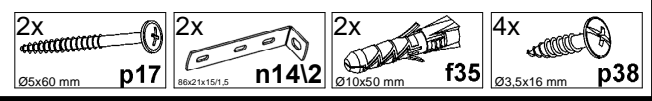

KASPIAN

S128-KOM2D4S

A	B	C1	C2	C3	D	A	B	C1	C2	C3	D
1	S508-0005	788,	432	15	3/3	11	S508-4004	1395	44	15	2/3
2	S508-0006	788,	432	15	3/3	12	S508-4005	468	60	15	1/3
3	S508-0007	482	176	15	3/3	13	S508-9302	847	471	2,5	1/3
4	S508-1007	876	396	36	1/3	14	S508-9303	847	483	2,5	1/3
5	S508-1008	876	396	36	1/3	15	WSP-9287	439,	355	2,5	2/3
6	S508-1009	818,5	369,	15	1/3	16	ZN1-501	65	38	38	1/3
7	S508-1010	818,5	369,	15	1/3	17	ZS7-5029	419	110	15	1/3
8	S508-2003	1432	399	36	2/3	18	ZS7-521	350	110	12	1/3
9	S508-3004	1395	370	15	2/3	19	ZS7-522	350	110	12	1/3
10	S508-3005	448	368	15	2/3						