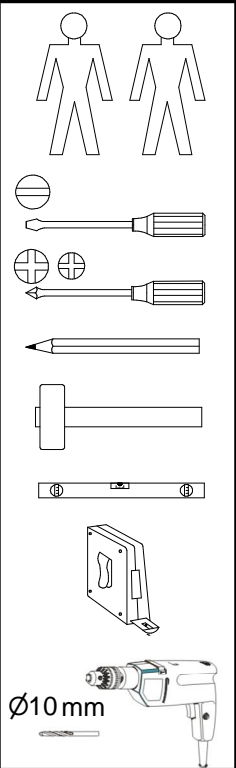

- (D)** Montageanleitung
- (NL)** Handleiding voor de montage
- (TR)** Montaj talimatı
- (FR)** Instructions de montage
- (CZ)** Montážní návod
- (HU)** Összeszerelési útmutató
- (GB)** Assembly instructions
- (PL)** Instrukcja montażu
- (RU)** Инструкция по монтажу
- (IT)** Istruzioni di montaggio
- (RO)** Instructiuni de asamblare
- (SK)** Montážny návod

A S504-RTV2D2S/4/15

A	B	C1	C2	C3	D
1	S504-0012	403	496	16	2/2
2	S504-0013	175	496	16	2/2
3	S504-0014	175	496	16	2/2
4	S504-1013	377	450	15	1/2
5	S504-1014	377	450	15	1/2
6	S504-1015	377	414,	15	1/2
7	S504-1016	377	414,	15	1/2
8	S504-2010	1500	450	15	1/2
9	S504-2011	1500	450	15	1/2
10	S504-3004	477	414,	15	1/2
11	ZQ6-5022	445	97	15	1/2
12	S504-5708	1469	68	16	1/2
13	S504-9003	387,	1479,	2,5	1/2
14	WSP-9259	455	408	2,5	1/2
15	ZQ6-522	400	110	12	1/2
16	ZQ6-521	400	110	12	1/2
17	S504-4035	1469,	68	15	1/2

4x a102	4x b59	4x d41/2	8x Ø7x50 mm e1	16x Ø6x13 mm e3	24x Ø8x30 mm f1	8x Ø6,5x40 mm f25	6x k27	8x l1	8x l2	24x Ø3,5x16 mm p38	8x Ø3,5x15 mm p51	4x Ø2,9x16 mm p55
16x Ø15x12 mm #16 r1	8x Ø12x10,5 mm #12 r15	24x r42	4x s2	2x 400 mm w75/L	2x 400 mm w75/P	1x z1	1x Ø10x50 mm f35	1x 86x21x191,5 n14/L2	1x Ø5x60 mm p17	2x Ø3,5x16 mm p38		