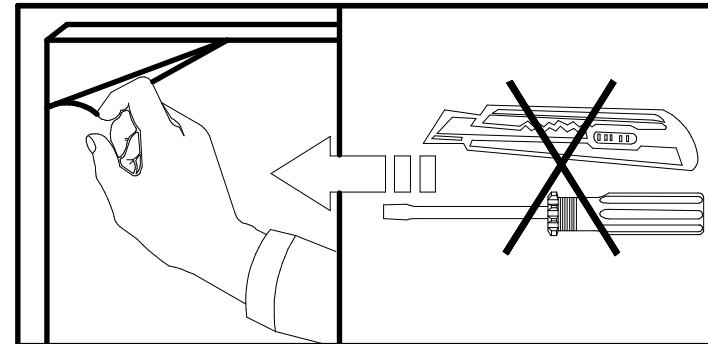

- (D)** Montageanleitung
- (NL)** Handleiding voor de montage
- (TR)** Montaj talimatı
- (FR)** Instructions de montage
- (CZ)** Montážní návod
- (HU)** Összeszerelési útmutató
- (GB)** Assembly instructions
- (PL)** Instrukcja montażu
- (RU)** Инструкция по монтажу
- (IT)** Istruzioni di montaggio
- (RO)** Instructiuni de asamblare
- (SK)** Montážny návod

A S504-RTV2D2S/4/15

A	B	C1	C2	C3	D
1	S504-0012	403	496	16	2/2
2	S504-0013	175	496	16	2/2
3	S504-0014	175	496	16	2/2
4	S504-1013	377	450	15	1/2
5	S504-1014	377	450	15	1/2
6	S504-1015	377	414,	15	1/2
7	S504-1016	377	414,	15	1/2
8	S504-2010	1500	450	15	1/2
9	S504-2011	1500	450	15	1/2
10	S504-3004	477	414,	15	1/2
11	ZQ6-5022	445	97	15	1/2
12	S504-5708	1469	68	16	1/2
13	S504-9003	387,	1479,	2,5	1/2
14	WSP-9259	455	408	2,5	1/2
15	ZQ6-522	400	110	12	1/2
16	ZQ6-521	400	110	12	1/2
17	S504-4035	1469,	68	15	1/2