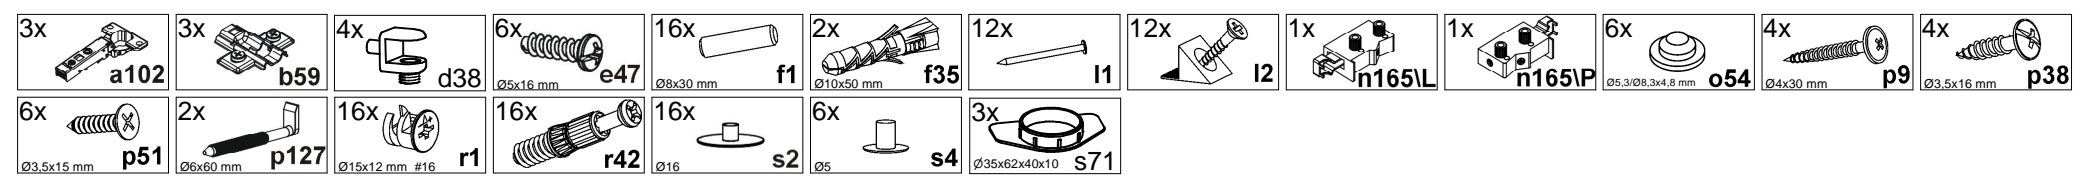

- D** Montageanleitung
- NL** Handleiding voor de montage
- TR** Montaj talimatı
- FR** Instructions de montage
- CZ** Montážní návod
- HU** Összeszerelési útmutató
- GB** Assembly instructions
- PL** Instrukcja montażu
- RU** Инструкция по монтажу
- IT** Istruzioni di montaggio
- RO** Instructiuni de asamblare
- SK** Montážny návod

A	B	C1	C2	C3	D
1	S504-1011	986	330	15	1/2
2	S504-1012	986	330	15	1/2
3	S504-2009	600	330	15	1/2
4	S504-3002	569	300	15	1/2
5	S504-3003	562	280	4	1/2
6	S504-5551	469,	564	3,	2/2
7	S504-5705	345	100	6,	1/2
8	S504-7301	403	596	16	2/2
9	S504-7302	200	596	16	2/2
10	S504-9303	996	579	2,5	1/2
11	qc33/1				1/2
12	S504-7352	345	100	6,	1/2