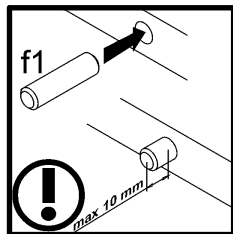

- D** Montageanleitung
- NL** Handleiding voor de montage
- TR** Montaj talimatı
- FR** Instructions de montage
- CZ** Montážní návod
- HU** Összeszerelési útmutató
- GB** Assembly instructions
- PL** Instrukcja montażu
- RU** Инструкция по монтажу
- IT** Istruzioni di montaggio
- RO** Instructiuni de asamblare
- SK** Montážny návod

A

S504-SFW1K/4/11

A	B	C1	C2	C3	D
1	S504-0011	403	1046	16	1/1
2	S504-1008	377	330	15	1/1
3	S504-1009	377	330	15	1/1
4	S504-1010	377	100	15	1/1
5	S504-2007	1050	330	15	1/1
6	S504-2008	1050	330	15	1/1
7	S504-5704	795	100	6,	1/1
8	S504-9001	387	1029,	2,5	1/1
9	S504-7351	795	100	6,	1/1