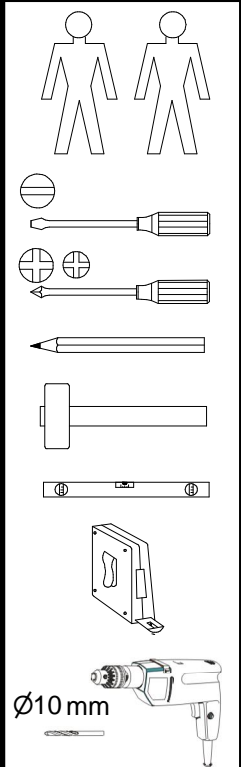

- D** Montageanleitung
- NL** Handleiding voor de montage
- TR** Montaj talimatı
- FR** Instructions de montage
- CZ** Montážní návod
- HU** Összeszerelési útmutató
- GB** Assembly instructions
- PL** Instrukcja montażu
- RU** Инструкция по монтажу
- IT** Istruzioni di montaggio
- RO** Instructiuni de asamblare
- SK** Montážny návod

A

S504-SFW1K/4/11

A	B	C1	C2	C3	D
1	S504-0011	403	1046	16	1/1
2	S504-1008	377	330	15	1/1
3	S504-1009	377	330	15	1/1
4	S504-1010	377	100	15	1/1
5	S504-2007	1050	330	15	1/1
6	S504-2008	1050	330	15	1/1
7	S504-5704	795	100	6,	1/1
8	S504-9001	387	1029,	2,5	1/1
9	S504-7351	795	100	6,	1/1