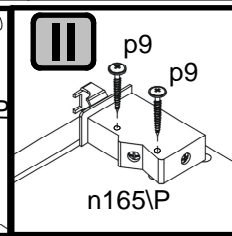

- D** Montageanleitung
- NL** Handleiding voor de montage
- TR** Montaj talimatı
- FR** Instructions de montage
- CZ** Montážní návod
- HU** Összeszerelési útmutató
- GB** Assembly instructions
- PL** Instrukcja montażu
- RU** Инструкция по монтажу
- IT** Istruzioni di montaggio
- RO** Instructiuni de asamblare
- SK** Montážny návod

A

S504-SFW1K/4/11

A	B	C1	C2	C3	D
1	S504-0011	403	1046	16	1/1
2	S504-1008	377	330	15	1/1
3	S504-1009	377	330	15	1/1
4	S504-1010	377	100	15	1/1
5	S504-2007	1050	330	15	1/1
6	S504-2008	1050	330	15	1/1
7	S504-5704	795	100	6,	1/1
8	S504-9001	387	1029,	2,5	1/1
9	S504-7351	795	100	6,	1/1