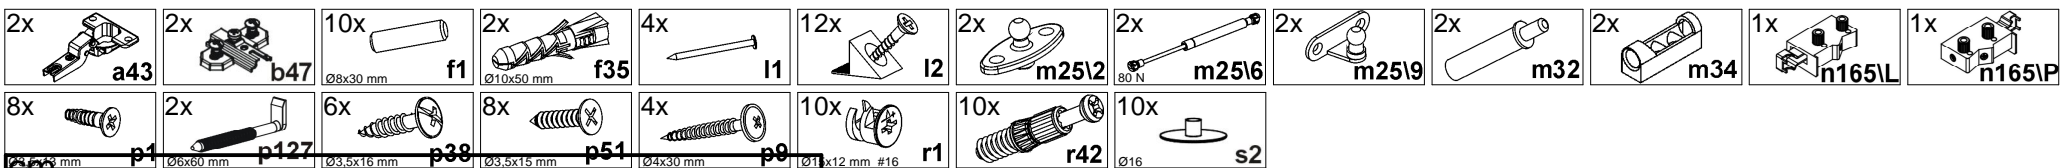

- D** Montageanleitung
- NL** Handleiding voor de montage
- TR** Montaj talimatı
- FR** Instructions de montage
- CZ** Montážní návod
- HU** Összeszerelési útmutató
- GB** Assembly instructions
- PL** Instrukcja montażu
- RU** Инструкция по монтажу
- IT** Istruzioni di montaggio
- RO** Instructiuni de asamblare
- SK** Montážny návod

A

S504-SFW1K/4/11

A	B	C1	C2	C3	D
1	S504-0011	403	1046	16	1/1
2	S504-1008	377	330	15	1/1
3	S504-1009	377	330	15	1/1
4	S504-1010	377	100	15	1/1
5	S504-2007	1050	330	15	1/1
6	S504-2008	1050	330	15	1/1
7	S504-5704	795	100	6,	1/1
8	S504-9001	387	1029,	2,5	1/1
9	S504-7351	795	100	6,	1/1