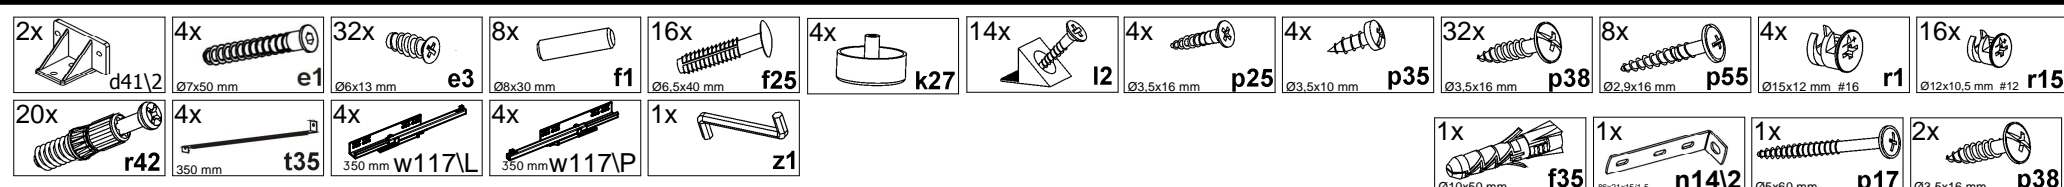

- D** Montageanleitung
- NL** Handleiding voor de montage
- TR** Montaj talimatı
- FR** Instructions de montage
- CZ** Montážní návod
- HU** Összeszerelési útmutató
- GB** Assembly instructions
- PL** Instrukcja montażu
- RU** Инструкция по монтажу
- IT** Istruzioni di montaggio
- RO** Instructiuni de asamblare
- SK** Montážny návod

A	B	C1	C2	C3	D
1	S504-0001	200	1046	16	2/2
2	S504-0002	200	1046	16	2/2
3	S504-0003	200	1046	16	2/2
4	S504-0004	200	1046	16	2/2
5	S504-1001	783,	390	15	1/2
6	S504-1002	783,	390	15	1/2
7	S504-2001	1050	390	15	1/2
8	S504-2002	1050	390	15	1/2
9	ZQ6-5042	979	97	15	1/2
10	S504-5701	1019	68	16	1/2
11	S504-9301	1029	793,	2,5	1/2
12	ZQ6-519	350	110	12	1/2
13	ZQ6-520	350	110	12	1/2
14	WSP-9255	989	358	2,5	1/2
15	S504-4034	1019	68	15	1/2