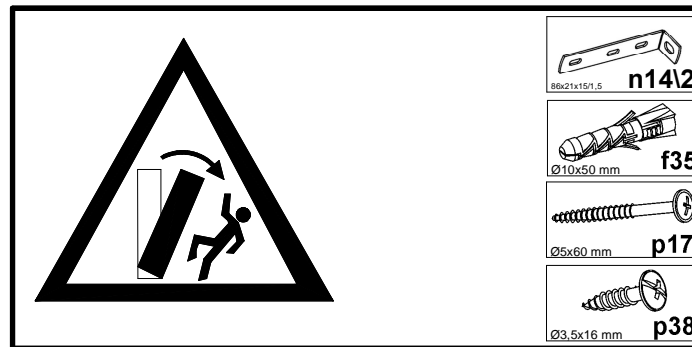

- D** Montageanleitung
- NL** Handleiding voor de montage
- TR** Montaj talimatı
- FR** Instructions de montage
- CZ** Montážní návod
- HU** Összeszerelési útmutató
- GB** Assembly instructions
- PL** Instrukcja montażu
- RU** Инструкция по монтажу
- IT** Istruzioni di montaggio
- RO** Instructiuni de asamblare
- SK** Montážny návod

A S504-KOM5S/10/6

A	B	C1	C2	C3	D
1	S504-0005	200	596	16	2/2
2	S504-0006	200	596	16	2/2
3	S504-0007	200	596	16	2/2
4	S504-0008	200	596	16	2/2
5	S504-1003	986	390	15	1/2
6	S504-1004	986	390	15	1/2
7	S504-2003	600	390	15	1/2
8	S504-2004	600	390	15	1/2
9	ZQ6-5043	529	97	15	1/2
10	S504-9302	996	579	2,5	1/2
11	S504-5702	569	68	16	1/2
12	ZQ6-519	350	110	12	1/2
13	ZQ6-520	350	110	12	1/2
14	WSP-9106	435	348	2,5	1/2
15	S504-4033	569	68	15	1/2