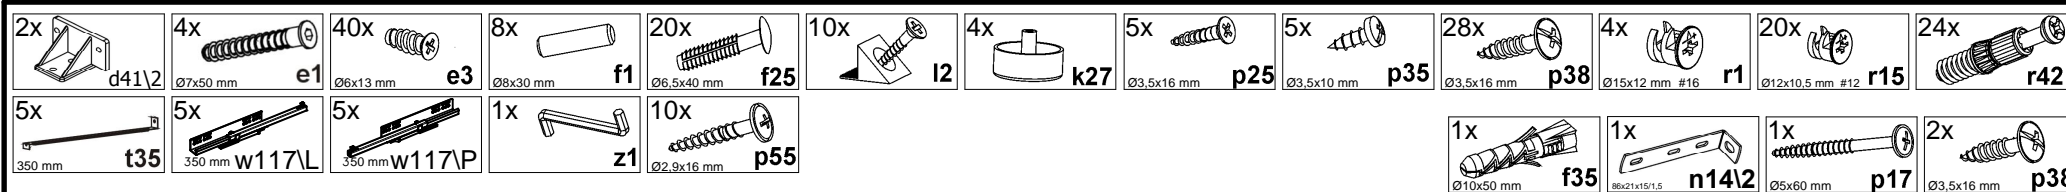

- D** Montageanleitung
- NL** Handleiding voor de montage
- TR** Montaj talimatı
- FR** Instructions de montage
- CZ** Montážní návod
- HU** Összeszerelési útmutató
- GB** Assembly instructions
- PL** Instrukcja montażu
- RU** Инструкция по монтажу
- IT** Istruzioni di montaggio
- RO** Instructiuni de asamblare
- SK** Montážny návod

A S504-KOM5S/10/6

A	B	C1	C2	C3	D
1	S504-0005	200	596	16	2/2
2	S504-0006	200	596	16	2/2
3	S504-0007	200	596	16	2/2
4	S504-0008	200	596	16	2/2
5	S504-1003	986	390	15	1/2
6	S504-1004	986	390	15	1/2
7	S504-2003	600	390	15	1/2
8	S504-2004	600	390	15	1/2
9	ZQ6-5043	529	97	15	1/2
10	S504-9302	996	579	2,5	1/2
11	S504-5702	569	68	16	1/2
12	ZQ6-519	350	110	12	1/2
13	ZQ6-520	350	110	12	1/2
14	WSP-9106	435	348	2,5	1/2
15	S504-4033	569	68	15	1/2