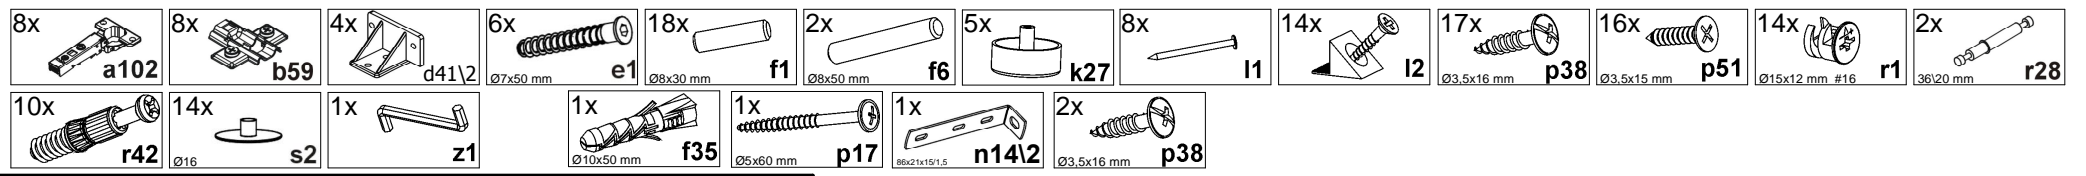

- D** Montageanleitung
- NL** Handleiding voor de montage
- TR** Montaj talimatı
- FR** Instructions de montage
- CZ** Montážní návod
- HU** Összeszerelési útmutató
- GB** Assembly instructions
- PL** Instrukcja montażu
- RU** Инструкция по монтажу
- IT** Istruzioni di montaggio
- RO** Instructiuni de asamblare
- SK** Montážny návod

A

S504-SFK4D/8/11

A	B	C1	C2	C3	D
1	S504-0009	403	521	16	2/2
2	S504-0010	403	521	16	2/2
3	S504-1005	783,	390	15	1/2
4	S504-1006	783,	390	15	1/2
5	S504-1007	783,	354,	15	1/2
6	S504-2005	1050	390	15	1/2
7	S504-2006	1050	390	15	1/2
8	S504-5701	1019	68	16	1/2
9	S504-9301	1029	793,	2,5	1/2
10	S504-3001	502,	354,	15	1/2
11	S504-4034	1019	68	15	1/2