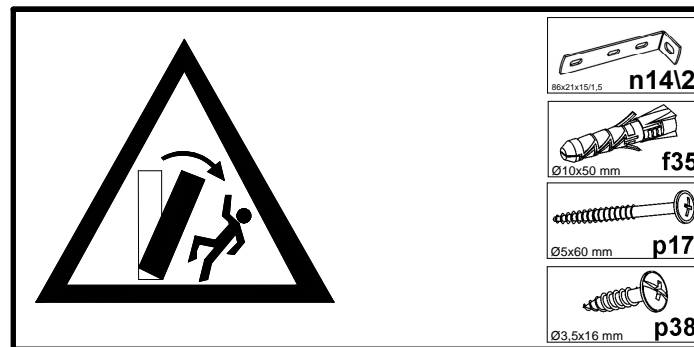

- D** Montageanleitung
- NL** Handleiding voor de montage
- TR** Montaj talimatı
- FR** Instructions de montage
- CZ** Montážní návod
- HU** Összeszerelési útmutató
- GB** Assembly instructions
- PL** Instrukcja montażu
- RU** Инструкция по монтажу
- IT** Istruzioni di montaggio
- RO** Instructiuni de asamblare
- SK** Montážny návod

A

S504-SFK4D/8/11

A	B	C1	C2	C3	D
1	S504-0009	403	521	16	2/2
2	S504-0010	403	521	16	2/2
3	S504-1005	783,	390	15	1/2
4	S504-1006	783,	390	15	1/2
5	S504-1007	783,	354,	15	1/2
6	S504-2005	1050	390	15	1/2
7	S504-2006	1050	390	15	1/2
8	S504-5701	1019	68	16	1/2
9	S504-9301	1029	793,	2,5	1/2
10	S504-3001	502,	354,	15	1/2
11	S504-4034	1019	68	15	1/2