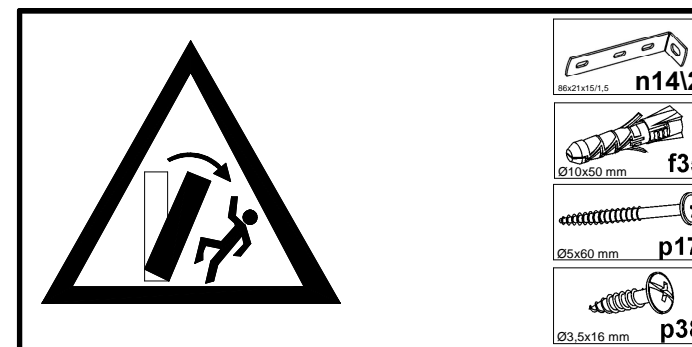

- D** Montageanleitung
- NL** Handleiding voor de montage
- TR** Montaj talimatı
- FR** Instructions de montage
- CZ** Montážní návod
- HU** Összeszerelési útmutató
- GB** Assembly instructions
- PL** Instrukcja montażu
- RU** Инструкция по монтажу
- IT** Istruzioni di montaggio
- RO** Instructiuni de asamblare
- SK** Montážny návod

A	B	C1	C2	C3	D
1	S504-0025	200	496	16	1/1
2	S504-0026	200	496	16	1/1
3	S504-1032	377	390	15	1/1
4	S504-1033	377	390	15	1/1
5	S504-2019	500	390	15	1/1
6	S504-2020	500	390	15	1/1
7	S504-5709	469,	68	16	1/1
8	S504-9002	387,	479,	2,5	1/1
9	WSP-9257	439,	358	2,5	1/1
10	ZQ6-5044	429	97	15	1/1
11	ZQ6-519	350	110	12	1/1
12	ZQ6-520	350	110	12	1/1
13	S504-4031	469,	68	15	1/1