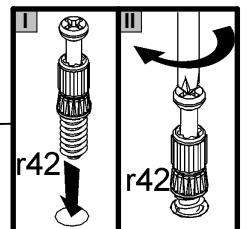

- D** Montageanleitung
- NL** Handleiding voor de montage
- TR** Montaj talimatı
- FR** Instructions de montage
- CZ** Montážní návod
- HU** Összeszerelési útmutató
- GB** Assembly instructions
- PL** Instrukcja montażu
- RU** Инструкция по монтажу
- IT** Istruzioni di montaggio
- RO** Instructiuni de asamblare
- SK** Montážny návod

A	B	C1	C2	C3	D
1	S504-0025	200	496	16	1/1
2	S504-0026	200	496	16	1/1
3	S504-1032	377	390	15	1/1
4	S504-1033	377	390	15	1/1
5	S504-2019	500	390	15	1/1
6	S504-2020	500	390	15	1/1
7	S504-5709	469,	68	16	1/1
8	S504-9002	387,	479,	2,5	1/1
9	WSP-9257	439,	358	2,5	1/1
10	ZQ6-5044	429	97	15	1/1
11	ZQ6-519	350	110	12	1/1
12	ZQ6-520	350	110	12	1/1
13	S504-4031	469,	68	15	1/1