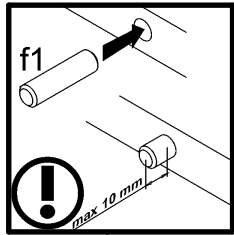

- D** Montageanleitung
- NL** Handleiding voor de montage
- TR** Montaj talimatı
- FR** Instructions de montage
- CZ** Montážní návod
- HU** Összeszerelési útmutató
- GB** Assembly instructions
- PL** Instrukcja montażu
- RU** Инструкция по монтажу
- IT** Istruzioni di montaggio
- RO** Instructiuni de asamblare
- SK** Montážny návod

A	B	C1	C2	C3	D
1	S504-0025	200	496	16	1/1
2	S504-0026	200	496	16	1/1
3	S504-1032	377	390	15	1/1
4	S504-1033	377	390	15	1/1
5	S504-2019	500	390	15	1/1
6	S504-2020	500	390	15	1/1
7	S504-5709	469,	68	16	1/1
8	S504-9002	387,	479,	2,5	1/1
9	WSP-9257	439,	358	2,5	1/1
10	ZQ6-5044	429	97	15	1/1
11	ZQ6-519	350	110	12	1/1
12	ZQ6-520	350	110	12	1/1
13	S504-4031	469,	68	15	1/1