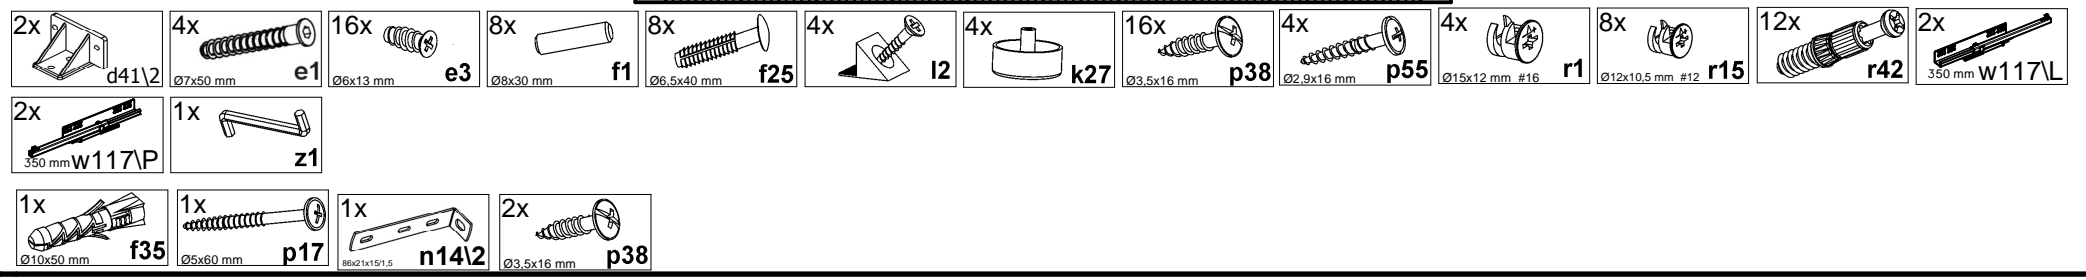

- D** Montageanleitung
- NL** Handleiding voor de montage
- TR** Montaj talimatı
- FR** Instructions de montage
- CZ** Montážní návod
- HU** Összeszerelési útmutató
- GB** Assembly instructions
- PL** Instrukcja montażu
- RU** Инструкция по монтажу
- IT** Istruzioni di montaggio
- RO** Instructiuni de asamblare
- SK** Montážny návod

A	B	C1	C2	C3	D
1	S504-0025	200	496	16	1/1
2	S504-0026	200	496	16	1/1
3	S504-1032	377	390	15	1/1
4	S504-1033	377	390	15	1/1
5	S504-2019	500	390	15	1/1
6	S504-2020	500	390	15	1/1
7	S504-5709	469,	68	16	1/1
8	S504-9002	387,	479,	2,5	1/1
9	WSP-9257	439,	358	2,5	1/1
10	ZQ6-5044	429	97	15	1/1
11	ZQ6-519	350	110	12	1/1
12	ZQ6-520	350	110	12	1/1
13	S504-4031	469,	68	15	1/1