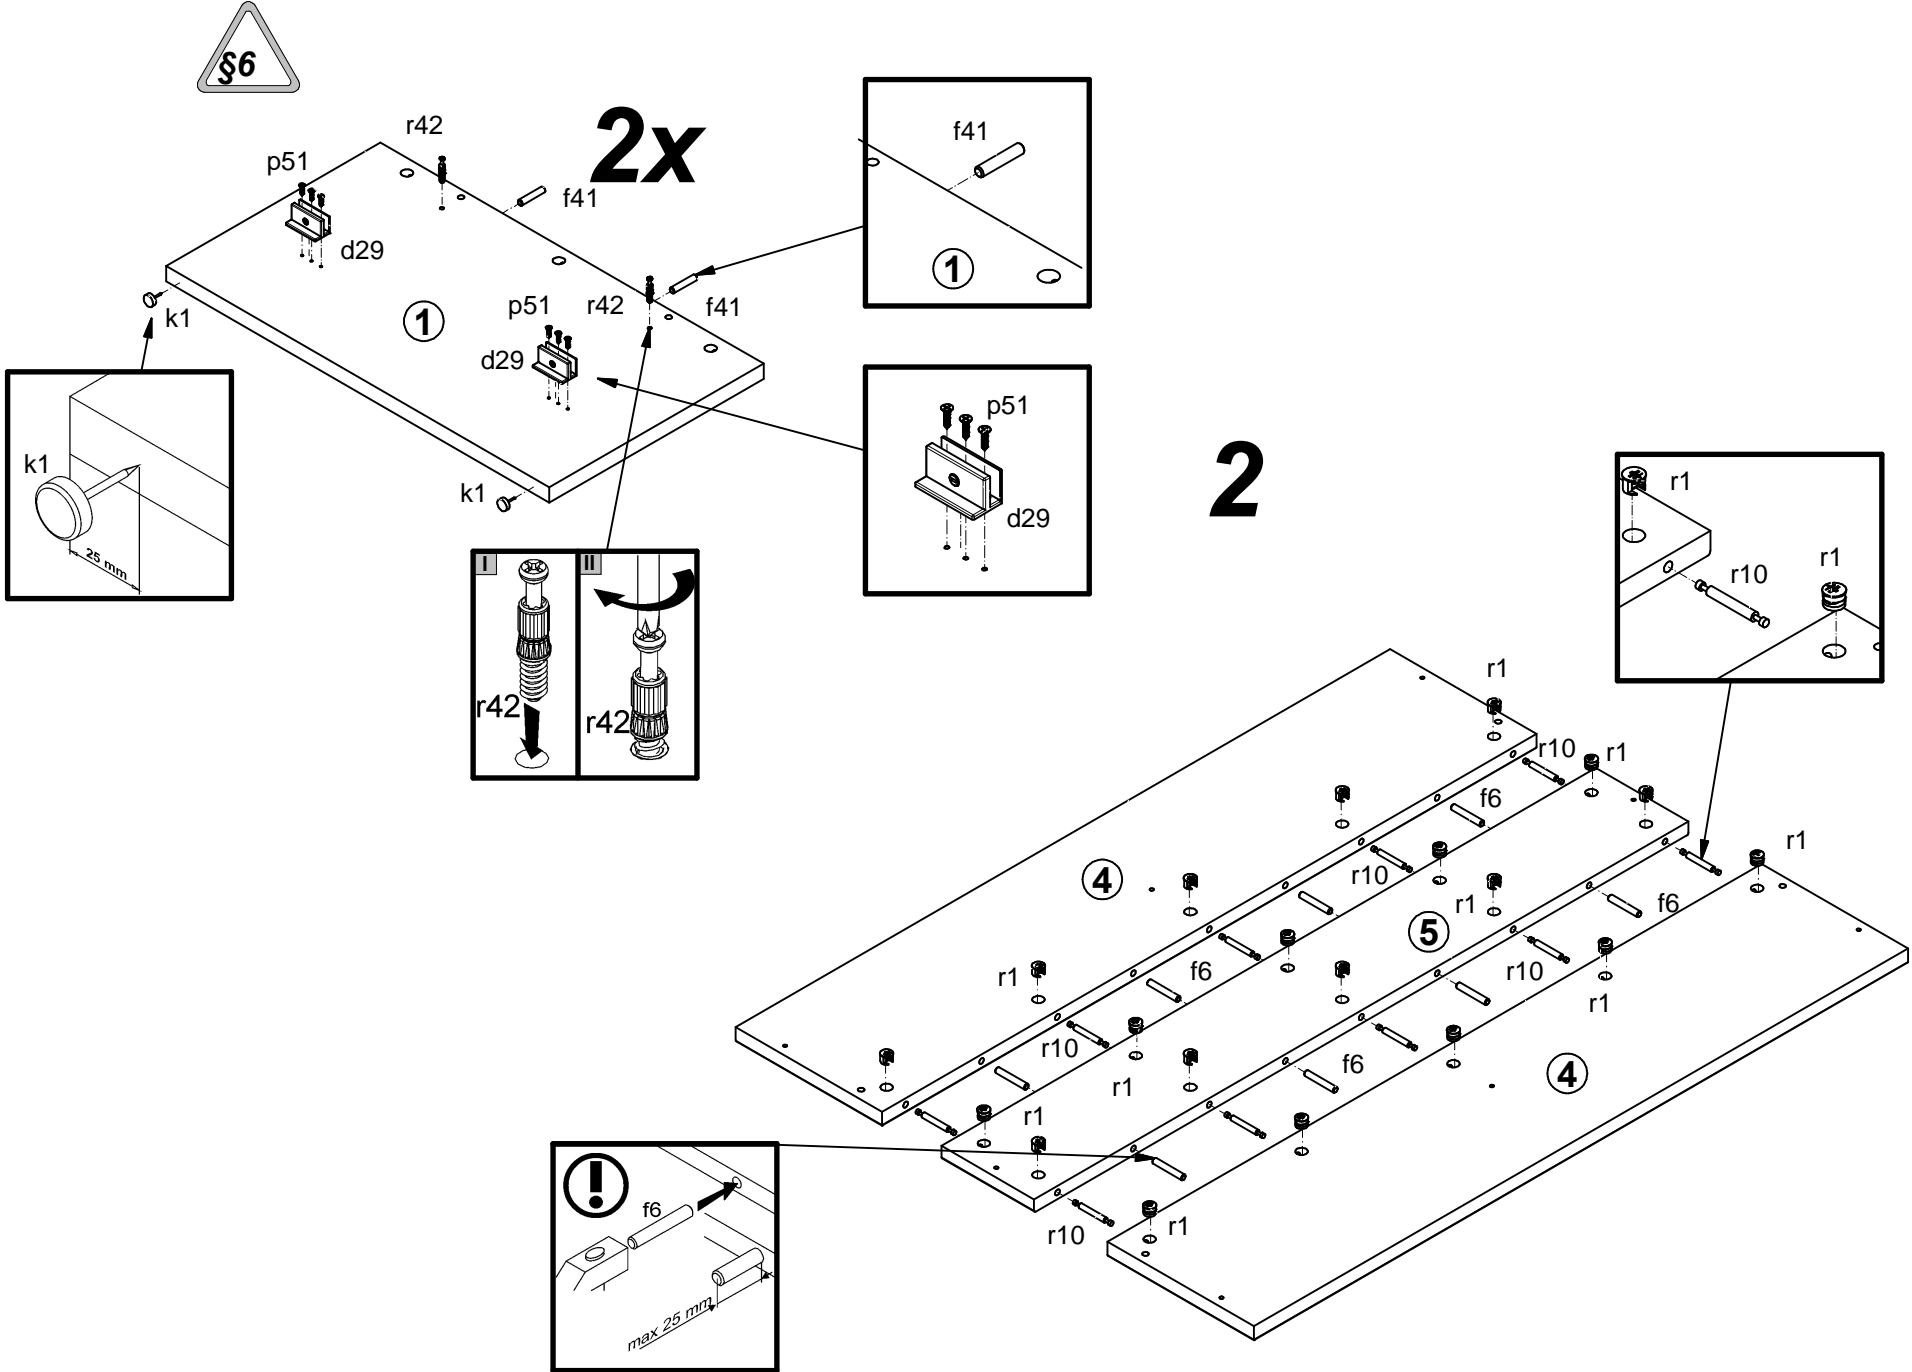

- D** Montageanleitung
- NL** Handleiding voor de montage
- TR** Montaj talimatı
- FR** Instructions de montage
- CZ** Montážní návod
- HU** Összeszerelési útmutató
- GB** Assembly instructions
- PL** Instrukcja montażu
- RU** Инструкция по монтажу
- IT** Istruzioni di montaggio
- RO** Instructiuni de asamblare
- SK** Montážny návod

A**S504-LAW_4_11**

2 / 5

**45 min**

A	B	C1	C2	C3	D
1	S168-121	361	646	22	1/1
2	S168-322	1044	600	8	1/1
3	S168-583	648,	23	12,	1/1
4	S188-703	1103	247,	22	1/1
5	S188-704	1103	156	19	1/1
6	S504-4015	1052	80	15	1/1