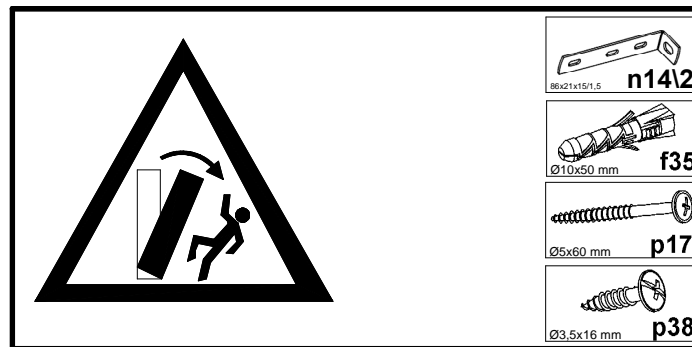

- D** Montageanleitung
- NL** Handleiding voor de montage
- TR** Montaj talimatı
- FR** Instructions de montage
- CZ** Montážní návod
- HU** Összeszerelési útmutató
- GB** Assembly instructions
- PL** Instrukcja montażu
- RU** Инструкция по монтажу
- IT** Istruzioni di montaggio
- RO** Instructiuni de asamblare
- SK** Montážny návod

A	B	C1	C2	C3	D
1	S504-0023	2071	596	16	5/6
2	S504-0024	2071	596	16	5/6
3	S504-0027	2071	496	16	6/6
4	S504-1029	2045	550	15	3/6
5	S504-1030	2045	550	15	3/6
6	S504-1045	2045	530	15	4/6
7	S504-1046	2045	500	15	4/6
8	S504-2025	2199	550	15	2/6
9	S504-2026	2199	550	15	2/6
10	S504-3019	580	500	15	1/6
11	S504-3020	580	490	15	1/6
12	S504-3021	1075	530	22	1/6
13	S504-9004	2055	591	2,5	4/6
14	S504-9008	2055	498	2,5	4/6
15	S504-9309	2055	1089	2,5	4/6
16	dr-475	475,	22	15	1/6
17	dr-1071	1071,	22	15	1/6
18	S504-5706	445	100	6	1/6
19	S504-7355	445	100	6,	1/6