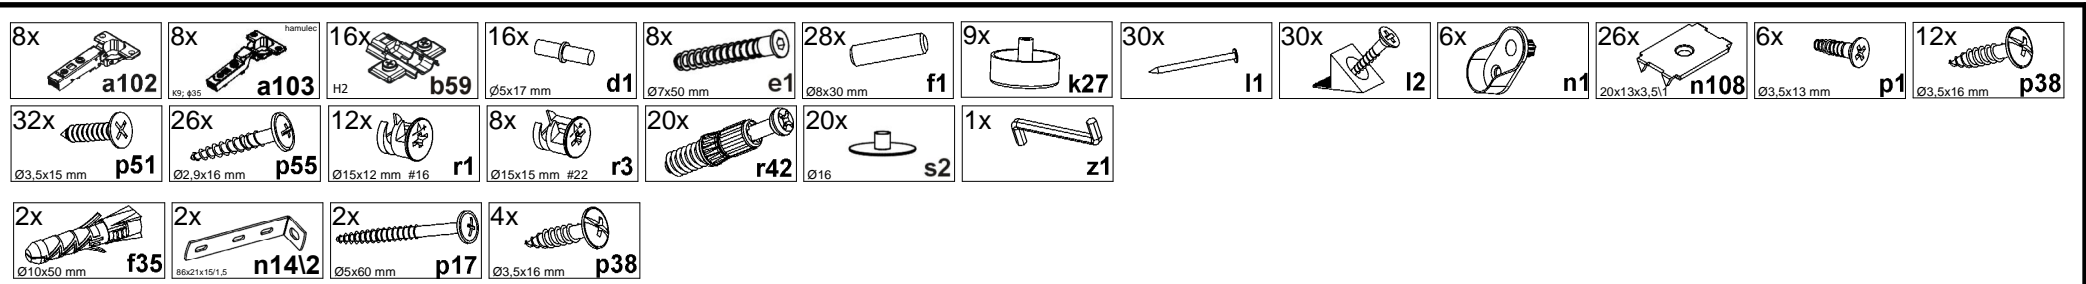

- D** Montageanleitung
- NL** Handleiding voor de montage
- TR** Montaj talimatı
- FR** Instructions de montage
- CZ** Montážní návod
- HU** Összeszerelési útmutató
- GB** Assembly instructions
- PL** Instrukcja montażu
- RU** Инструкция по монтажу
- IT** Istruzioni di montaggio
- RO** Instructiuni de asamblare
- SK** Montážny návod

A	B	C1	C2	C3	D
1	S504-0023	2071	596	16	5/6
2	S504-0024	2071	596	16	5/6
3	S504-0027	2071	496	16	6/6
4	S504-1029	2045	550	15	3/6
5	S504-1030	2045	550	15	3/6
6	S504-1045	2045	530	15	4/6
7	S504-1046	2045	500	15	4/6
8	S504-2025	2199	550	15	2/6
9	S504-2026	2199	550	15	2/6
10	S504-3019	580	500	15	1/6
11	S504-3020	580	490	15	1/6
12	S504-3021	1075	530	22	1/6
13	S504-9004	2055	591	2,5	4/6
14	S504-9008	2055	498	2,5	4/6
15	S504-9309	2055	1089	2,5	4/6
16	dr-475	475,	22	15	1/6
17	dr-1071	1071,	22	15	1/6
18	S504-5706	445	100	6	1/6
19	S504-7355	445	100	6,	1/6