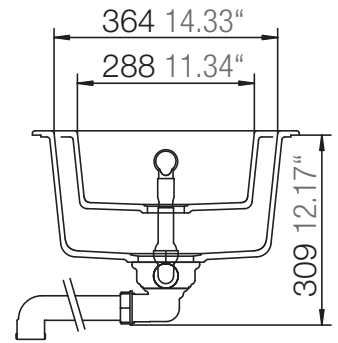

SCHOCK

CRISTALITE®

TYPOS D-150S

Installation: Von oben / topmount
Ausschnitt / cut-out

Installation: Unterbau / undermount
Ausschnitt / cut-out