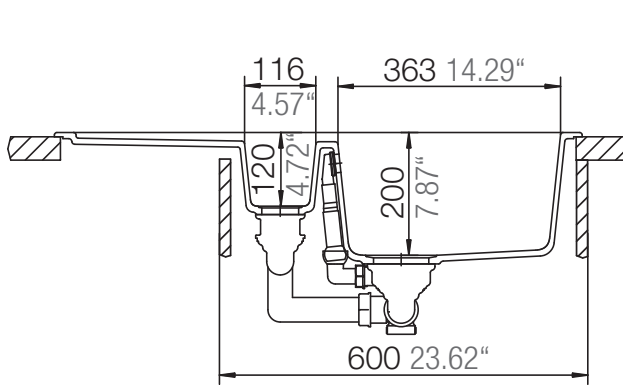

SCHOCK

CRISTALITE®

TYPOS D-150S

Installation: Von oben / topmount
Ausschnitt / cut-out

Installation: Unterbau / undermount
Ausschnitt / cut-out