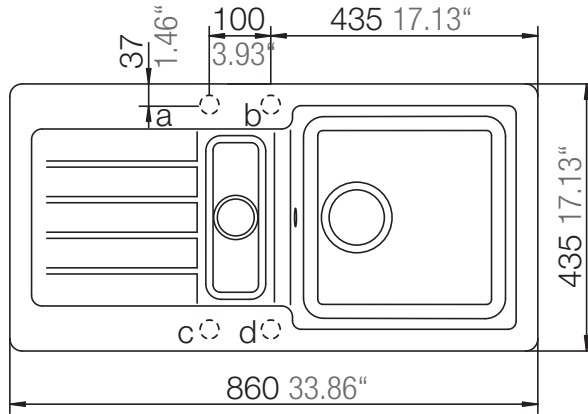

SCHOCK

CRISTALITE®

TYPOS D-150S

Installation: Von oben / topmount
Ausschnitt / cut-out

Installation: Unterbau / undermount
Ausschnitt / cut-out