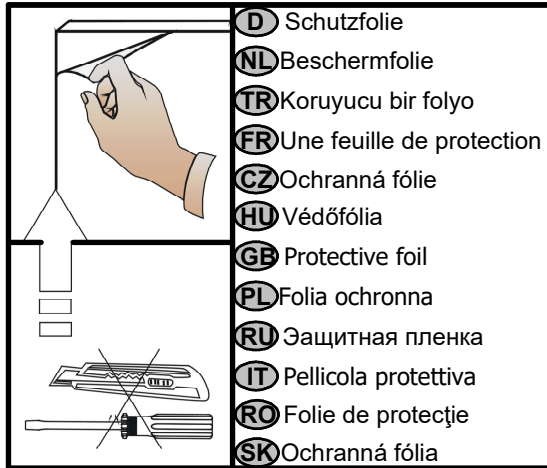

90 min

1 

6

5

9

Pflegehinweis!

Bitte nur mit einem Staubtuch (kein Microfasertuch) oder einem feuchten Lappen reinigen. KEINE scheuernden Putzmittel verwenden!

Wskazówka dotycząca pielęgnacji!

Proszę czyścić tylko suchą lub lekko wilgotną szmatką do kurzu. Nie używać żadnych środków szorstkich!