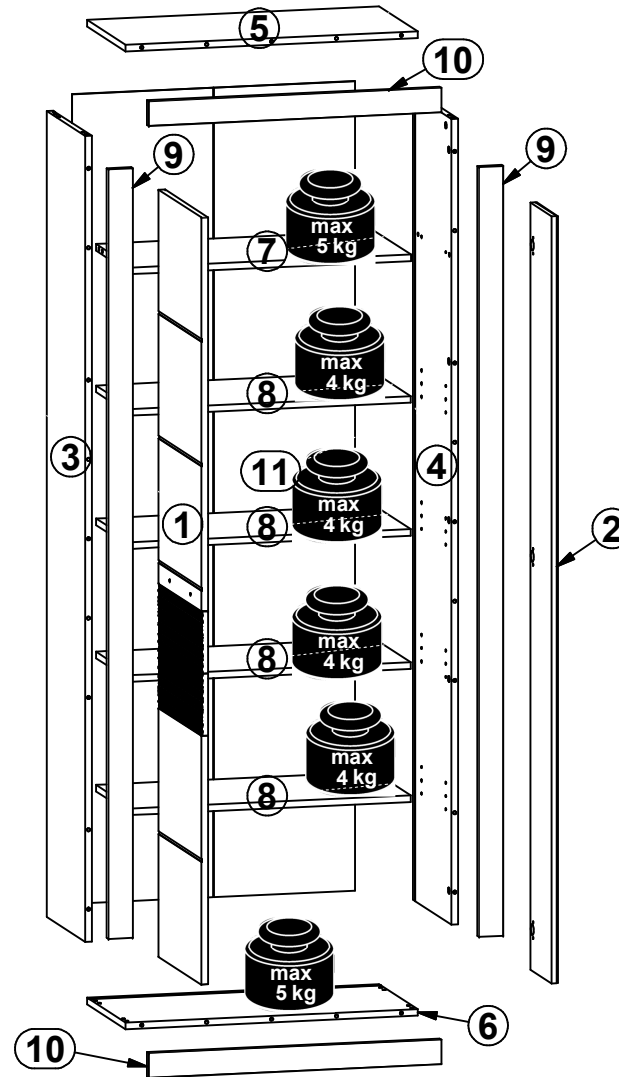

- D** Montageanleitung
- NL** Handleiding voor de montage
- TR** Montaj talimatı
- FR** Instructions de montage
- CZ** Montážní návod
- HU** Összeszerelési útmutató
- GB** Assembly instructions
- PL** Instrukcja montażu
- RU** Инструкция по монтажу
- IT** Istruzioni di montaggio
- RO** Instructiuni de asamblare
- SK** Montážny návod

A	B	C (mm)		D
1	M130-001	396	1856	2/2
2	M130-002	1856	195	2/2
3	M130-101	1949	354	1/2
4	M130-102	1949	354	1/2
5	M130-201	720	354	1/2
6	M130-202	720	354	1/2
7	M130-301	687	334	1/2
8	M130-302	686	334	1/2
9	M130-571	1862	60	2/2
10	M130-572	721	60	2/2
11	M130-9901	1958	697	1/2