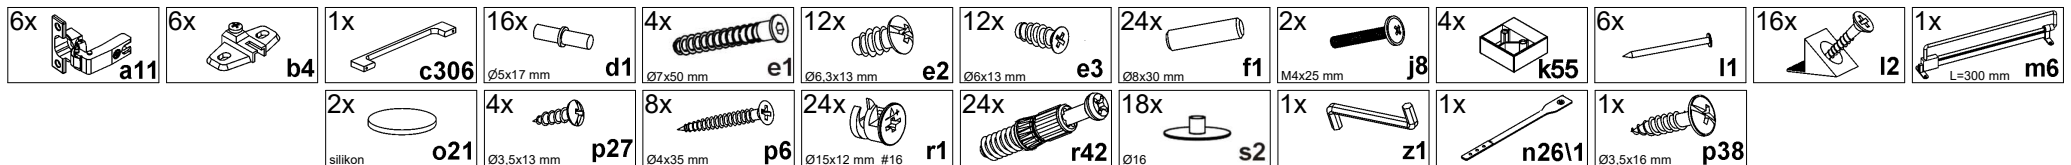

A	B	C (mm)		D
1	M130-001	396	1856	2/2
2	M130-002	1856	195	2/2
3	M130-101	1949	354	1/2
4	M130-102	1949	354	1/2
5	M130-201	720	354	1/2
6	M130-202	720	354	1/2
7	M130-301	687	334	1/2
8	M130-302	686	334	1/2
9	M130-571	1862	60	2/2
10	M130-572	721	60	2/2
11	M130-9901	1958	697	1/2

90 min