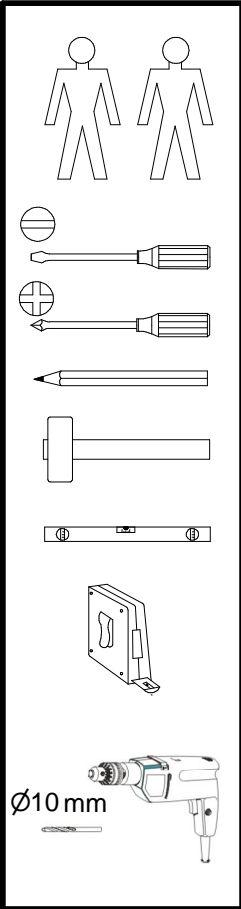

- D** Montageanleitung
- NL** Handleiding voor de montage
- TR** Montaj talimatı
- FR** Instructions de montage
- CZ** Montážní návod
- HU** Összeszerelési útmutató
- GB** Assembly instructions
- PL** Instrukcja montażu
- RU** Инструкция по монтажу
- IT** Istruzioni di montaggio
- RO** Instructiuni de asamblare
- SK** Montážny návod

A	B	C (mm)		D
1	M130-307	919	270	1/1
2	M130-402	920	301	1/1

- 6x  e1  
Ø7x50 mm
- 2x  e2  
Ø6,3x13 mm
- 4x  e4  
Ø5x11 mm
- 4x  f1  
Ø8x30 mm
- 2x  f35  
Ø10x50 mm
- 2x  g2
- 3x  g39
- 2x  g40
- 2x  j11  
M4x28 mm
- 8x  j30  
M4x22 mm
- 2x  p75  
Ø6x60 mm
- 1x  z1