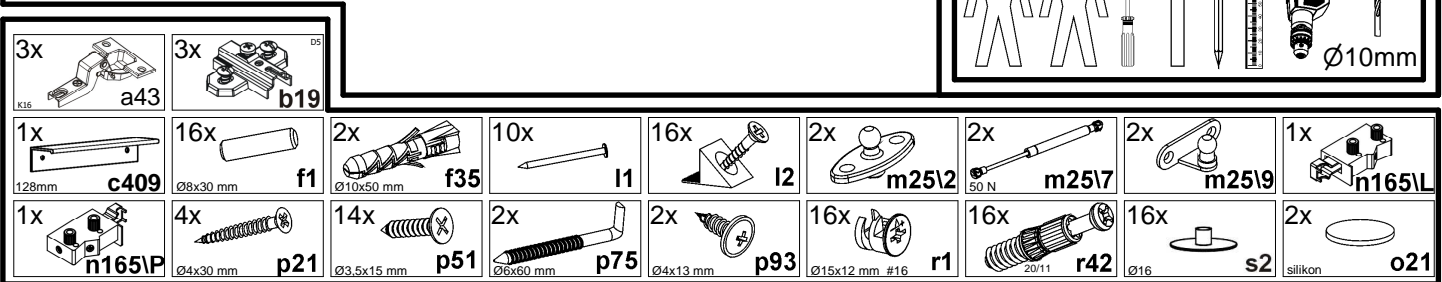

A

Zeile

S383-SFW1K

A	B	C	D
1	S383-0020	1345	330 2/2
2	S383-1026	340	285 1/2
3	S383-1027	340	285 1/2
4	S383-1028	340	265 1/2
5	S383-2019	1350	303 1/2
6	S383-2020	1350	303 1/2
7	S383-9008	1329	350 2/2

4

φ10 mm