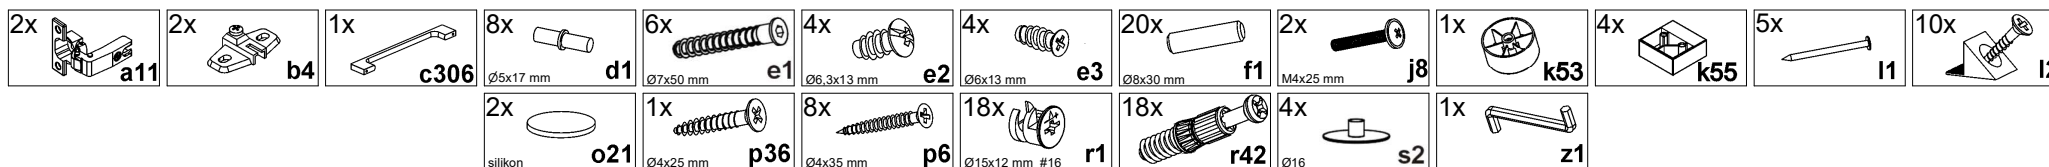

- D** Montageanleitung
- NL** Handleiding voor de montage
- TR** Montaj talimatı
- FR** Instructions de montage
- CZ** Montážní návod
- HU** Összeszerelési útmutató
- GB** Assembly instructions
- PL** Instrukcja montażu
- RU** Инструкция по монтажу
- IT** Istruzioni di montaggio
- RO** Instructiuni de asamblare
- SK** Montážny návod

A	B	C (mm)		D
1	M130-005	396	351	1/1
2	M130-105	444	354	1/1
3	M130-106	444	354	1/1
4	M130-107	443	334	1/1
5	M130-207	921	354	1/1
6	M130-208	921	354	1/1
7	M130-305	435	334	1/1
8	M130-501	920	350	1/1
9	M130-574	922	60	1/1
10	M130-576	357	60	1/1
11	M130-9904	898	453	1/1