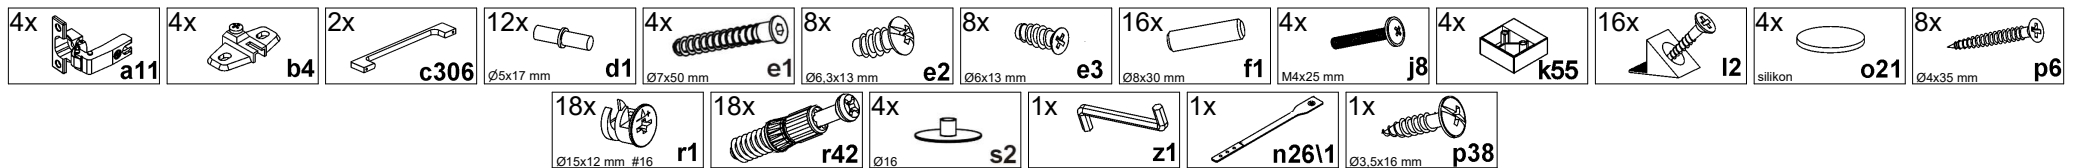

- D** Montageanleitung
- NL** Handleiding voor de montage
- TR** Montaj talimatı
- FR** Instructions de montage
- CZ** Montážní návod
- HU** Összeszerelési útmutató
- GB** Assembly instructions
- PL** Instrukcja montażu
- RU** Инструкция по монтажу
- IT** Istruzioni di montaggio
- RO** Instructiuni de asamblare
- SK** Montážny návod

A	B	C (mm)		D
1	M130-003	396	953	1/1
2	M130-004	396	953	1/1
3	M130-103	1046	354	1/1
4	M130-104	1046	354	1/1
5	M130-203	921	354	1/1
6	M130-204	921	354	1/1
7	M130-303	887	334	1/1
8	M130-573	959	60	1/1
9	M130-574	922	60	1/1
10	M130-9902	1055	897	1/1