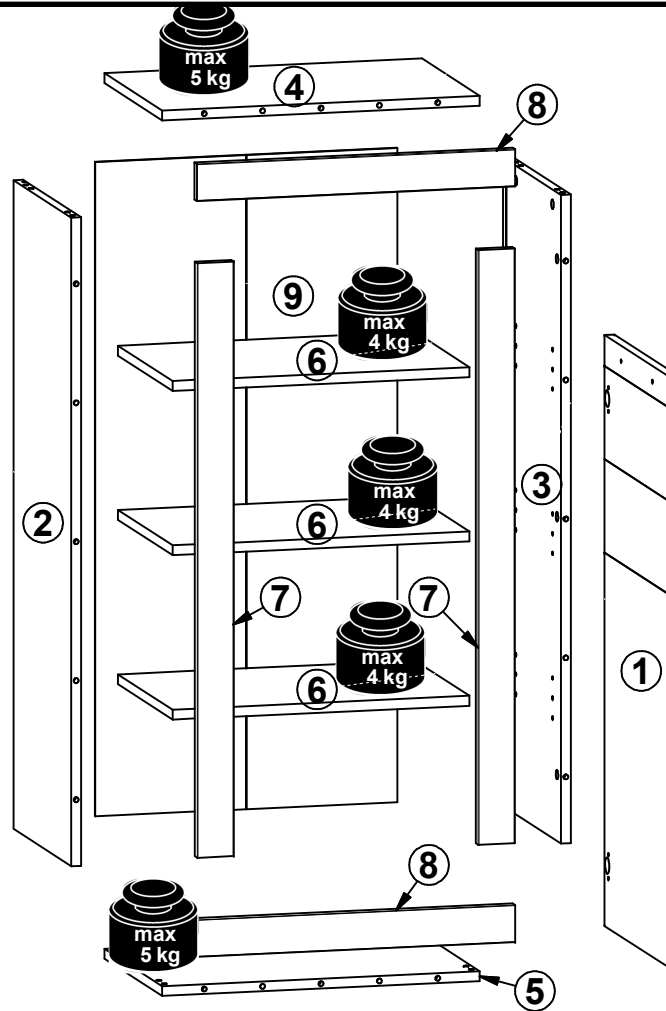

- D** Montageanleitung
- NL** Handleiding voor de montage
- TR** Montaj talimatı
- FR** Instructions de montage
- CZ** Montážní návod
- HU** Összeszerelési útmutató
- GB** Assembly instructions
- PL** Instrukcja montażu
- RU** Инструкция по монтажу
- IT** Istruzioni di montaggio
- RO** Instructiuni de asamblare
- SK** Montážny návod

A	B	C (mm)		D
1	M130-004	396	953	1/1
2	M130-103	1046	354	1/1
3	M130-104	1046	354	1/1
4	M130-205	522	354	1/1
5	M130-206	522	354	1/1
6	M130-304	488	334	1/1
7	M130-573	959	60	1/1
8	M130-575	523	60	1/1
9	M130-9903	1055	497	1/1