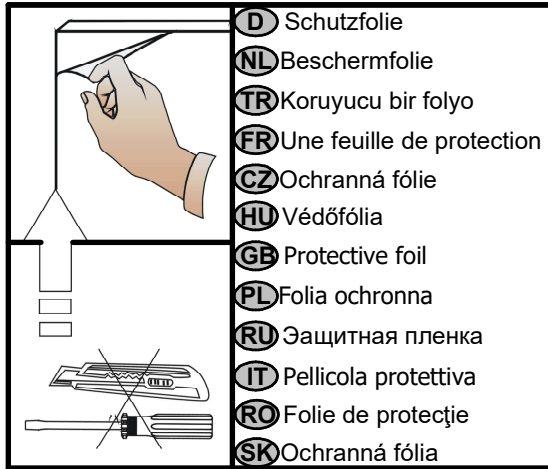

60 min

1 

2 

3

4

8

Pflegehinweis!

Bitte nur mit einem Staubtuch (kein Microfasertuch) oder einem feuchten Lappen reinigen. KEINE scheuernden Putzmittel verwenden!