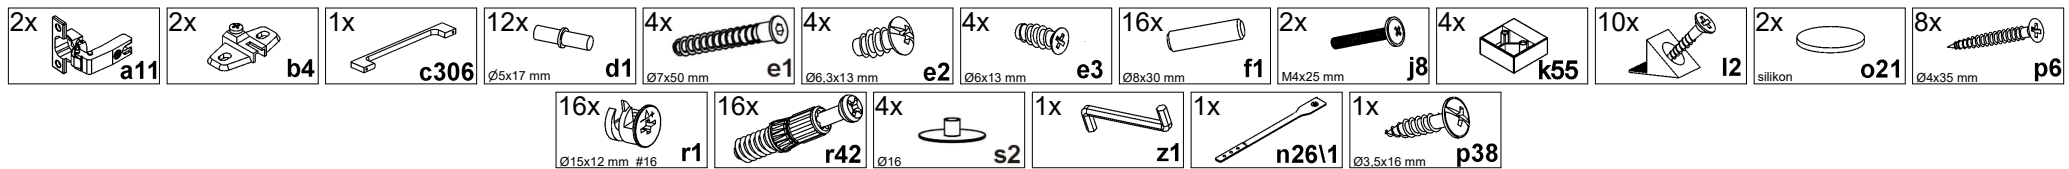

A	B	C (mm)		D
1	M130-004	396	953	1/1
2	M130-103	1046	354	1/1
3	M130-104	1046	354	1/1
4	M130-205	522	354	1/1
5	M130-206	522	354	1/1
6	M130-304	488	334	1/1
7	M130-573	959	60	1/1
8	M130-575	523	60	1/1
9	M130-9903	1055	497	1/1

60 min