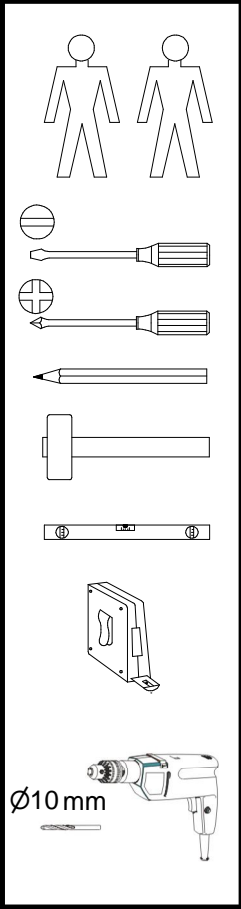

- D** Montageanleitung
- NL** Handleiding voor de montage
- TR** Montaj talimatı
- FR** Instructions de montage
- CZ** Montážní návod
- HU** Összeszerelési útmutató
- GB** Assembly instructions
- PL** Instrukcja montażu
- RU** Инструкция по монтажу
- IT** Istruzioni di montaggio
- RO** Instructiuni de asamblare
- SK** Montážny návod

A	B	C (mm)		D
1	M130-403	920	535	1/1
2	M130-577	922	60	1/1

2

3

4

**Pflegehinweis!**

Bitte nur mit einem Staubtuch
(kein Microfasertuch) oder
einem feuchten Lappen reinigen.
KEINE scheuernden Putzmittel
verwenden!