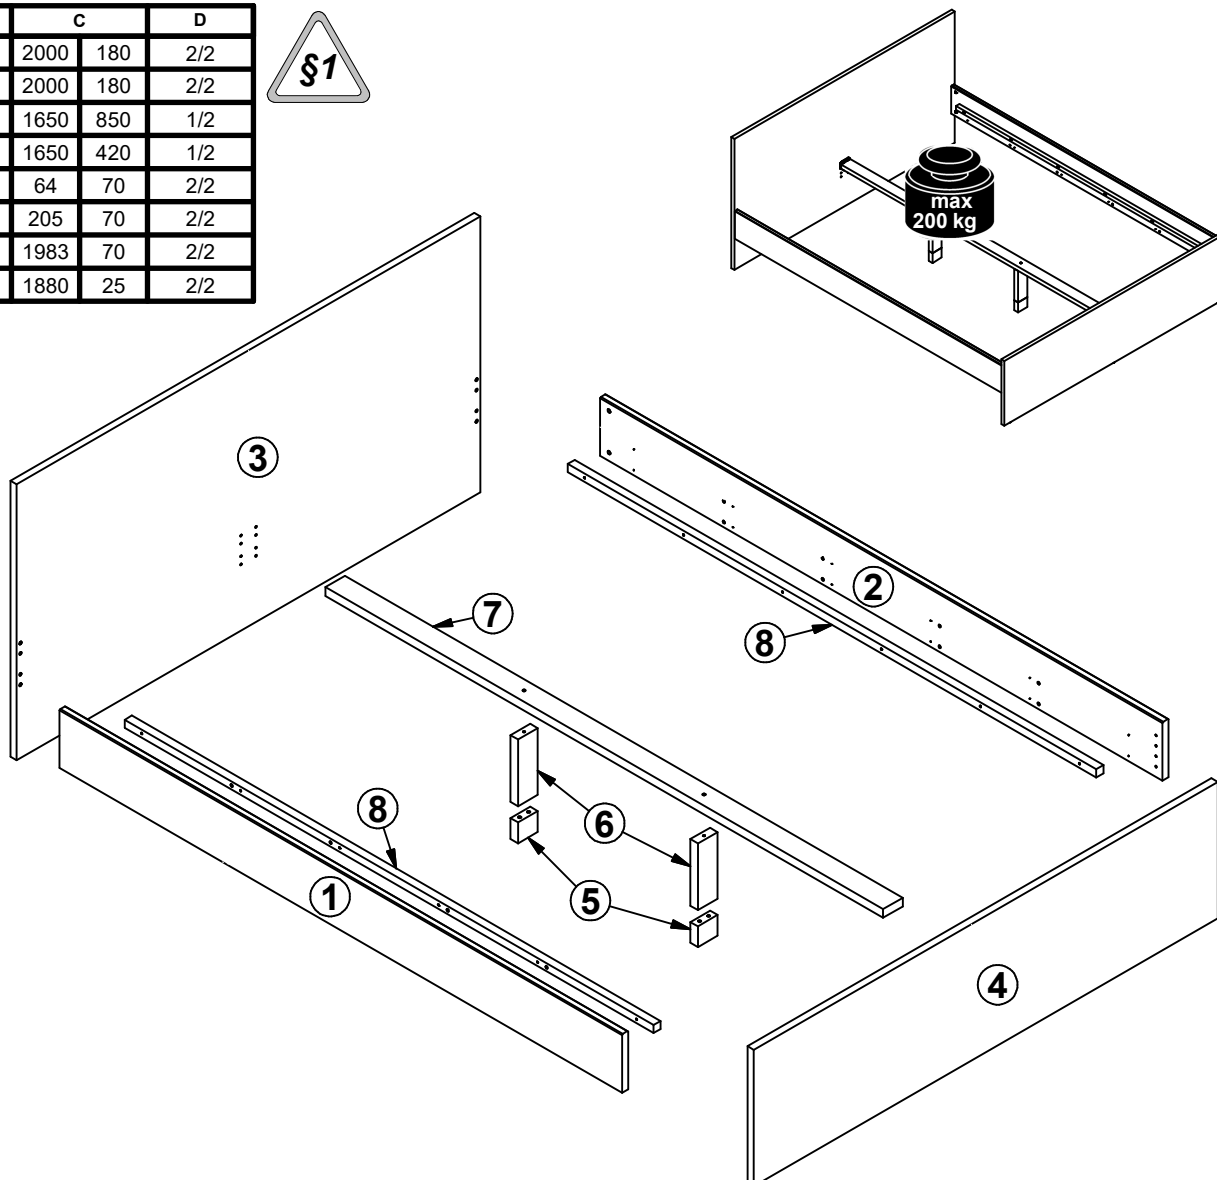

A**ZELE/NUIS****S383-LOZ/160 S396-LOZ/160**

A	B	C	D
1	S382-4003	2000	180
2	S382-4004	2000	180
3	S383-4005	1650	850
4	S383-4006	1650	420
5	ZZ1-431	64	70
6	ZZ1-459	205	70
7	ZZ1-719	1983	70
8	ZZ1-747	1880	25

16x Ø6,3x13 mm e2	8x Ø6x13 mm e3	2x Ø7x60 mm e8	12x Ø8x30 mm f1	4x Ø8x50 mm f6	4x M6x65 mm j132	6x k1	2x n34/1	2x n34/2
2x 130x34x34/2 mm n63	12x Ø4x40 mm p10	6x Ø3,5x25 mm p16	6x Ø4x35 mm p6	4x Ø10x16 mm r43	1x 4 mm z1			