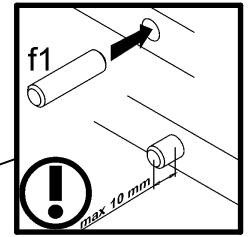

- D** Montageanleitung
- NL** Handleiding voor de montage
- TR** Montaj talimatı
- FR** Instructions de montage
- CZ** Montážní návod
- HU** Összeszerelési útmutató
- GB** Assembly instructions
- PL** Instrukcja montażu
- RU** Инструкция по монтажу
- IT** Istruzioni di montaggio
- RO** Instructiuni de asamblare
- SK** Montážny návod

A	B	C (mm)		D
1	M130-306	500	270	1/1
2	M130-401	396	1505	1/1

1 

2 

3

4

5

**Pflegehinweis!**

Bitte nur mit einem Staubtuch
(kein Microfasertuch) oder
einem feuchten Lappen reinigen.
KEINE scheuernden Putzmittel
verwenden!