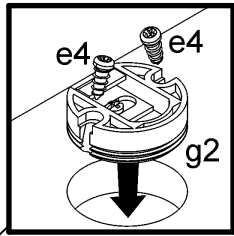

- D** Montageanleitung
- NL** Handleiding voor de montage
- TR** Montaj talimatı
- FR** Instructions de montage
- CZ** Montážní návod
- HU** Összeszerelési útmutató
- GB** Assembly instructions
- PL** Instrukcja montażu
- RU** Инструкция по монтажу
- IT** Istruzioni di montaggio
- RO** Instructiuni de asamblare
- SK** Montážny návod

A	B	C (mm)		D
1	M130-306	500	270	1/1
2	M130-401	396	1505	1/1

1 

2 

3

4

5

**Pflegehinweis!**

Bitte nur mit einem Staubtuch
(kein Microfasertuch) oder
einem feuchten Lappen reinigen.
KEINE scheuernden Putzmittel
verwenden!