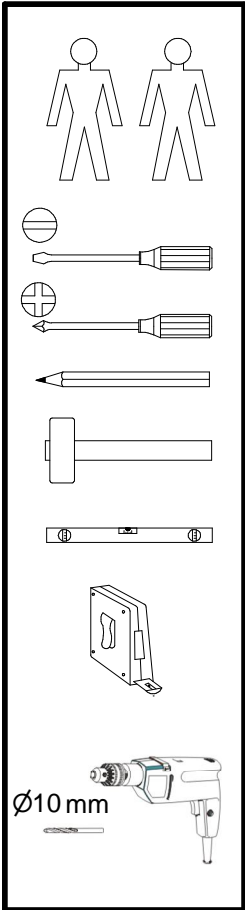

- D** Montageanleitung
- NL** Handleiding voor de montage
- TR** Montaj talimatı
- FR** Instructions de montage
- CZ** Montážní návod
- HU** Összeszerelési útmutató
- GB** Assembly instructions
- PL** Instrukcja montażu
- RU** Инструкция по монтажу
- IT** Istruzioni di montaggio
- RO** Instructiuni de asamblare
- SK** Montážny návod

A	B	C (mm)		D
1	M130-306	500	270	1/1
2	M130-401	396	1505	1/1

1 

2 

3

4

5

**Pflegehinweis!**

Bitte nur mit einem Staubtuch
(kein Microfasertuch) oder
einem feuchten Lappen reinigen.
KEINE scheuernden Putzmittel
verwenden!