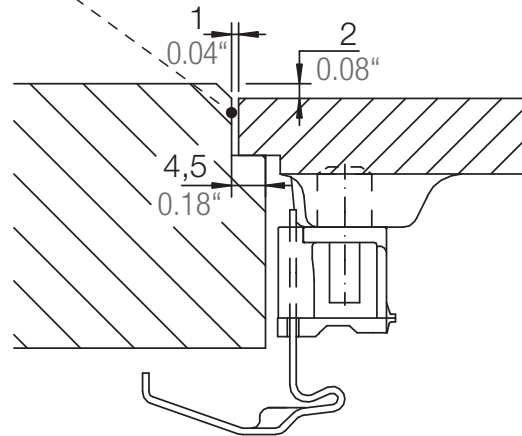

SCHOCK

CRISTADUR®

SIGNUS C-150

Installation: Von oben / topmount
Ausschnitt / cut-out

Installation: Unterbau / undermount
Ausschnitt / cut-out

SCHOCK

CRISTADUR®

SIGNUS C-150

Installation: Flächenbündig / flush-mount
Ausschnitt / cut-out

Detail: Flächenbündig / flush-mount

Randbefräsung Spüle 1:1
edge sink 1:1