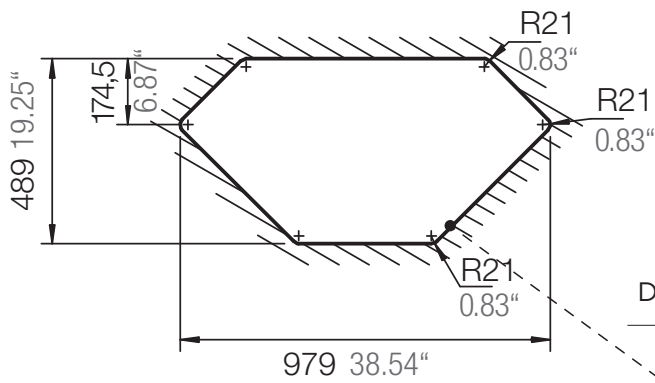

SCHOCK

CRISTADUR®

SIGNUS C-150

Installation: Von oben / topmount
Ausschnitt / cut-out

Installation: Unterbau / undermount
Ausschnitt / cut-out

SCHOCK

CRISTADUR®

SIGNUS C-150

Installation: Flächenbündig / flush-mount
Ausschnitt / cut-out

Detail: Flächenbündig / flush-mount

Randbefräsung Spüle 1:1
edge sink 1:1