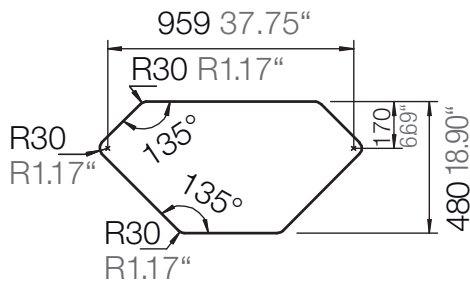

SCHOCK

CRISTADUR®

SIGNUS C-150

Installation: Von oben / topmount
Ausschnitt / cut-out

Installation: Unterbau / undermount
Ausschnitt / cut-out

SCHOCK

CRISTADUR®

SIGNUS C-150

Installation: Flächenbündig / flush-mount
Ausschnitt / cut-out

Detail: Flächenbündig / flush-mount

Randbefräsung Spüle 1:1
edge sink 1:1