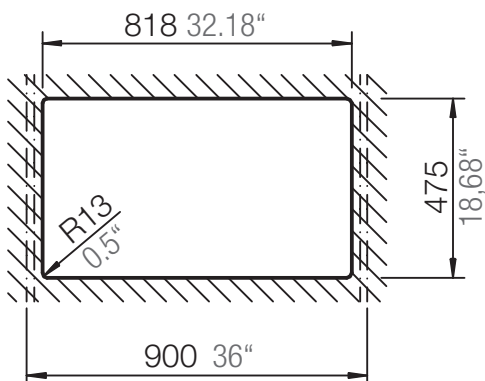

## CARBON N-100XL

Installation: Von oben / topmount  
Ausschnitt / cut-out

Installation: Unterbau / undermount  
Ausschnitt / cut-out

**SCHOCK**

# CARBON N-100XL

Detail: Flächenbündig / flush-mount

---

Installation: Flächenbündig / flush-mount  
Ausschnitt / cut-out

---

MASSANGABEN / MEASUREMENTS IN MM / INCH