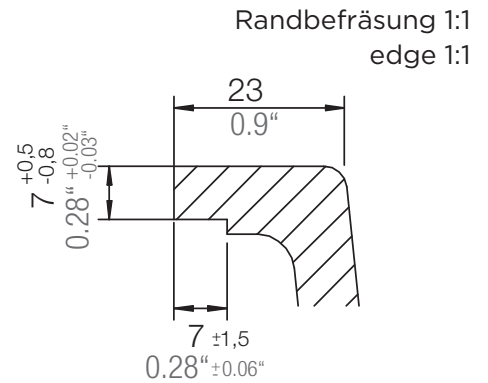

## CARBON N-100XL

Installation: Von oben / topmount  
Ausschnitt / cut-out

Installation: Unterbau / undermount  
Ausschnitt / cut-out

**SCHOCK**

# CARBON N-100XL

Detail: Flächenbündig / flush-mount

---

Installation: Flächenbündig / flush-mount  
Ausschnitt / cut-out

---

MASSANGABEN / MEASUREMENTS IN MM / INCH