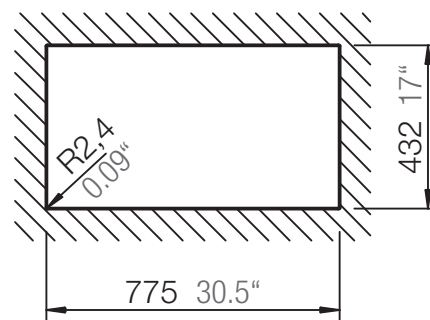

## CARBON N-100XL

Installation: Von oben / topmount  
Ausschnitt / cut-out

Installation: Unterbau / undermount  
Ausschnitt / cut-out

**SCHOCK**

# CARBON N-100XL

Detail: Flächenbündig / flush-mount

---

Installation: Flächenbündig / flush-mount  
Ausschnitt / cut-out

---

MASSANGABEN / MEASUREMENTS IN MM / INCH