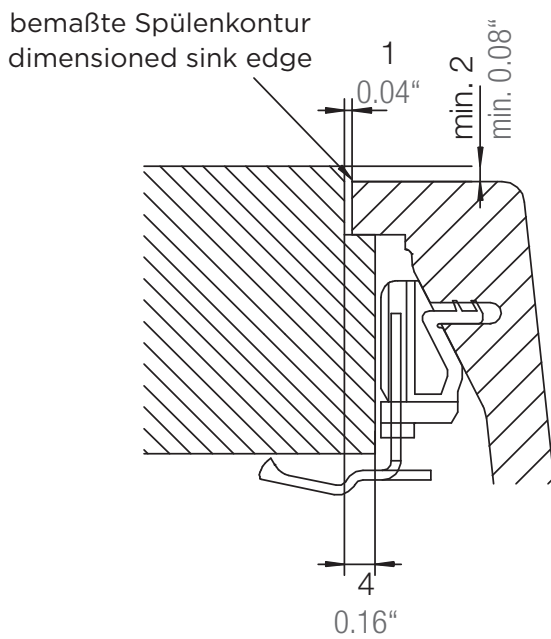

## CARBON N-100XL

Installation: Von oben / topmount  
Ausschnitt / cut-out

Installation: Unterbau / undermount  
Ausschnitt / cut-out

**SCHOCK**

# CARBON N-100XL

Detail: Flächenbündig / flush-mount

---

Installation: Flächenbündig / flush-mount  
Ausschnitt / cut-out

---

MASSANGABEN / MEASUREMENTS IN MM / INCH