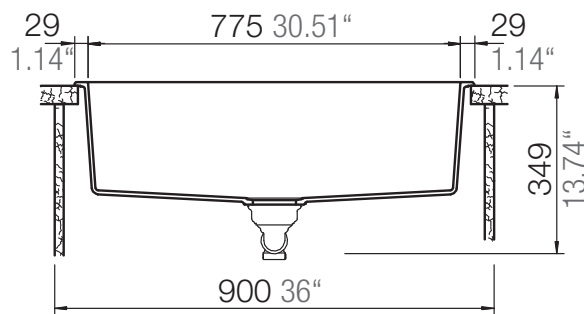

## CARBON N-100XL

Installation: Von oben / topmount  
Ausschnitt / cut-out

Installation: Unterbau / undermount  
Ausschnitt / cut-out

**SCHOCK**

# CARBON N-100XL

Detail: Flächenbündig / flush-mount

---

Installation: Flächenbündig / flush-mount  
Ausschnitt / cut-out

---

MASSANGABEN / MEASUREMENTS IN MM / INCH