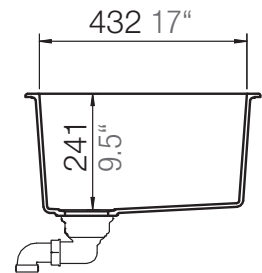

## CARBON N-100XL

Installation: Von oben / topmount  
Ausschnitt / cut-out

Installation: Unterbau / undermount  
Ausschnitt / cut-out

**SCHOCK**

# CARBON N-100XL

Detail: Flächenbündig / flush-mount

---

Installation: Flächenbündig / flush-mount  
Ausschnitt / cut-out

---

MASSANGABEN / MEASUREMENTS IN MM / INCH