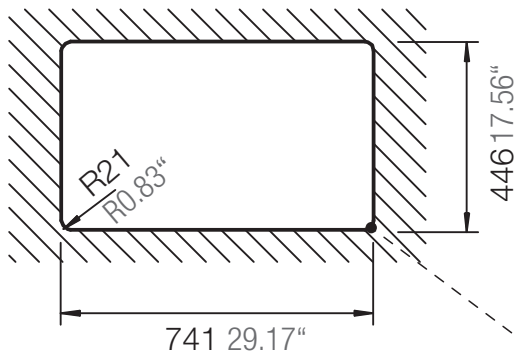

SCHOCK

CRISTADUR®

GREENWICH N-100XL

Installation: Von oben / topmount
Ausschnitt / cut-out

Installation: Unterbau / undermount
Ausschnitt / cut-out

SCHOCK

CRISTADUR®

GREENWICH N-100XL

Installation: Flächenbündig / flush-mount
Ausschnitt / cut-out

Detail: Flächenbündig / flush-mount