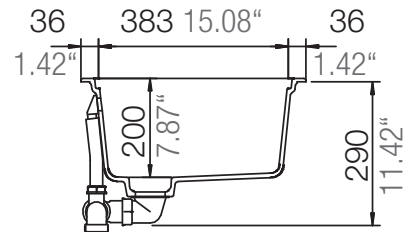

SCHOCK

CRISTADUR®

GREENWICH N-100XL

Installation: Von oben / topmount
Ausschnitt / cut-out

Installation: Unterbau / undermount
Ausschnitt / cut-out

SCHOCK

CRISTADUR®

GREENWICH N-100XL

Installation: Flächenbündig / flush-mount
Ausschnitt / cut-out

Detail: Flächenbündig / flush-mount