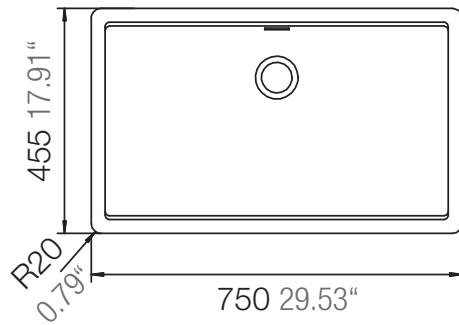

SCHOCK

CRISTADUR®

GREENWICH N-100XL

Installation: Von oben / topmount
Ausschnitt / cut-out

Installation: Unterbau / undermount
Ausschnitt / cut-out

SCHOCK

CRISTADUR®

GREENWICH N-100XL

Installation: Flächenbündig / flush-mount
Ausschnitt / cut-out

Detail: Flächenbündig / flush-mount