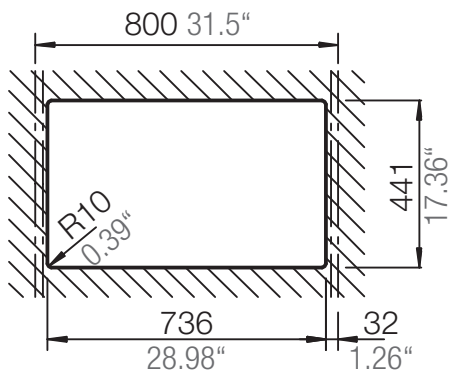

SCHOCK

CRISTADUR®

GREENWICH N-100XL

Installation: Von oben / topmount
Ausschnitt / cut-out

Installation: Unterbau / undermount
Ausschnitt / cut-out

SCHOCK

CRISTADUR®

GREENWICH N-100XL

Installation: Flächenbündig / flush-mount
Ausschnitt / cut-out

Detail: Flächenbündig / flush-mount