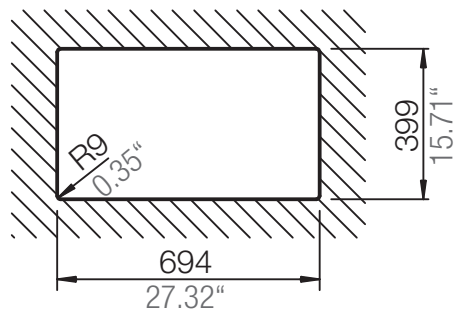

SCHOCK

CRISTADUR®

GREENWICH N-100XL

Installation: Von oben / topmount
Ausschnitt / cut-out

Installation: Unterbau / undermount
Ausschnitt / cut-out

SCHOCK

CRISTADUR®

GREENWICH N-100XL

Installation: Flächenbündig / flush-mount
Ausschnitt / cut-out

Detail: Flächenbündig / flush-mount