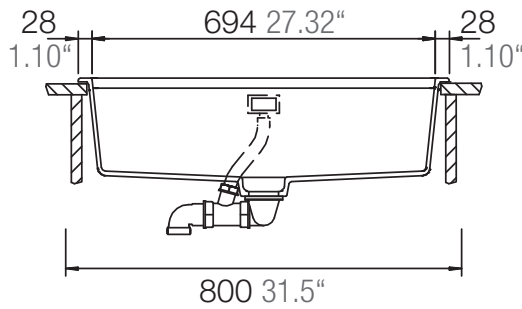

SCHOCK

CRISTADUR®

GREENWICH N-100XL

Installation: Von oben / topmount
Ausschnitt / cut-out

Installation: Unterbau / undermount
Ausschnitt / cut-out

SCHOCK

CRISTADUR®

GREENWICH N-100XL

Installation: Flächenbündig / flush-mount
Ausschnitt / cut-out

Detail: Flächenbündig / flush-mount