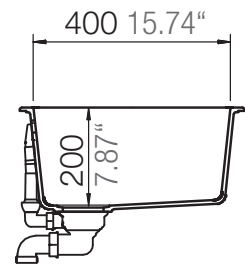

SCHOCK

CARBON N-100S

Installation: Von oben / topmount
Ausschnitt / cut-out

Installation: Unterbau / undermount
Ausschnitt / cut-out

SCHOCK

CARBON N-100S

Detail: Flächenbündig / flush-mount

bemaßte Spülenkontur
dimensioned sink edge

Randbefräsung 1:1
edge 1:1

Installation: Flächenbündig / flush-mount
Ausschnitt / cut-out

MASSANGABEN / MEASUREMENTS IN MM / INCH