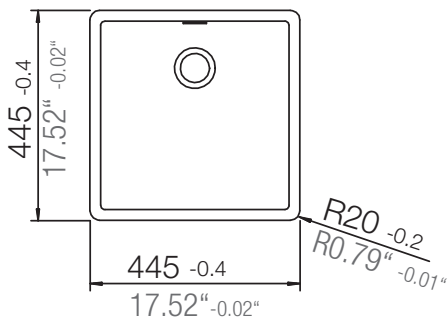

SCHOCK

CARBON N-100S

Installation: Von oben / topmount
Ausschnitt / cut-out

Installation: Unterbau / undermount
Ausschnitt / cut-out

SCHOCK

CARBON N-100S

Detail: Flächenbündig / flush-mount

bemaßte Spülenkontur
dimensioned sink edge

Randbefräsung 1:1
edge 1:1

Installation: Flächenbündig / flush-mount
Ausschnitt / cut-out

MASSANGABEN / MEASUREMENTS IN MM / INCH