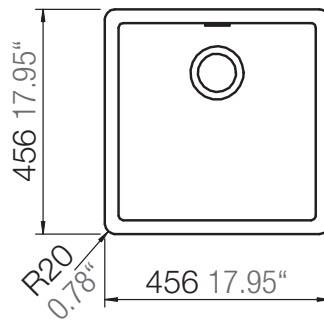

SCHOCK

CARBON N-100S

Installation: Von oben / topmount
Ausschnitt / cut-out

Installation: Unterbau / undermount
Ausschnitt / cut-out

SCHOCK

CARBON N-100S

Detail: Flächenbündig / flush-mount

bemaßte Spülenkontur
dimensioned sink edge

Randbefräsung 1:1
edge 1:1

Installation: Flächenbündig / flush-mount
Ausschnitt / cut-out

MASSANGABEN / MEASUREMENTS IN MM / INCH