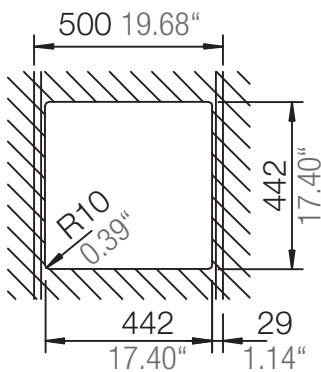

SCHOCK

CARBON N-100S

Installation: Von oben / topmount
Ausschnitt / cut-out

Installation: Unterbau / undermount
Ausschnitt / cut-out

SCHOCK

CARBON N-100S

Detail: Flächenbündig / flush-mount

bemaßte Spülenkontur
dimensioned sink edge

Randbefräsung 1:1
edge 1:1

Installation: Flächenbündig / flush-mount
Ausschnitt / cut-out

MASSANGABEN / MEASUREMENTS IN MM / INCH