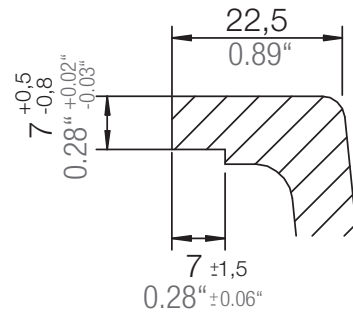

SCHOCK

CARBON N-100S

Installation: Von oben / topmount
Ausschnitt / cut-out

Installation: Unterbau / undermount
Ausschnitt / cut-out

SCHOCK

CARBON N-100S

Detail: Flächenbündig / flush-mount

bemaßte Spülenkontur
dimensioned sink edge

Randbefräsung 1:1
edge 1:1

Installation: Flächenbündig / flush-mount
Ausschnitt / cut-out

MASSANGABEN / MEASUREMENTS IN MM / INCH