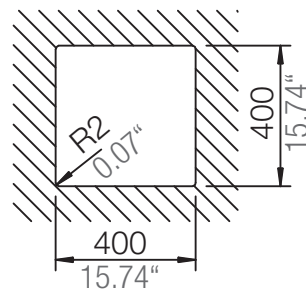

SCHOCK

CARBON N-100S

Installation: Von oben / topmount
Ausschnitt / cut-out

Installation: Unterbau / undermount
Ausschnitt / cut-out

SCHOCK

CARBON N-100S

Detail: Flächenbündig / flush-mount

bemaßte Spülenkontur
dimensioned sink edge

Randbefräsung 1:1
edge 1:1

Installation: Flächenbündig / flush-mount
Ausschnitt / cut-out

MASSANGABEN / MEASUREMENTS IN MM / INCH