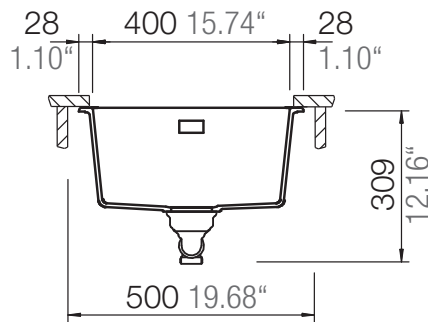

SCHOCK

CARBON N-100S

Installation: Von oben / topmount
Ausschnitt / cut-out

Installation: Unterbau / undermount
Ausschnitt / cut-out

SCHOCK

CARBON N-100S

Detail: Flächenbündig / flush-mount

bemaßte Spülenkontur
dimensioned sink edge

Randbefräsung 1:1
edge 1:1

Installation: Flächenbündig / flush-mount
Ausschnitt / cut-out

MASSANGABEN / MEASUREMENTS IN MM / INCH