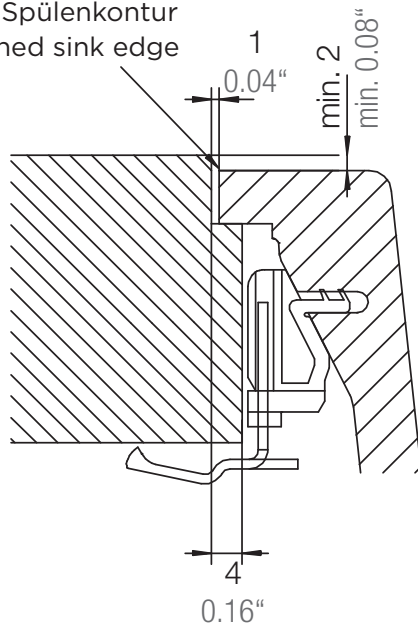

SCHOCK

CARBON N-100S

Installation: Von oben / topmount
Ausschnitt / cut-out

Installation: Unterbau / undermount
Ausschnitt / cut-out

SCHOCK

CARBON N-100S

Detail: Flächenbündig / flush-mount

bemaßte Spülenkontur
dimensioned sink edge

Randbefräsung 1:1
edge 1:1

Installation: Flächenbündig / flush-mount
Ausschnitt / cut-out

MASSANGABEN / MEASUREMENTS IN MM / INCH