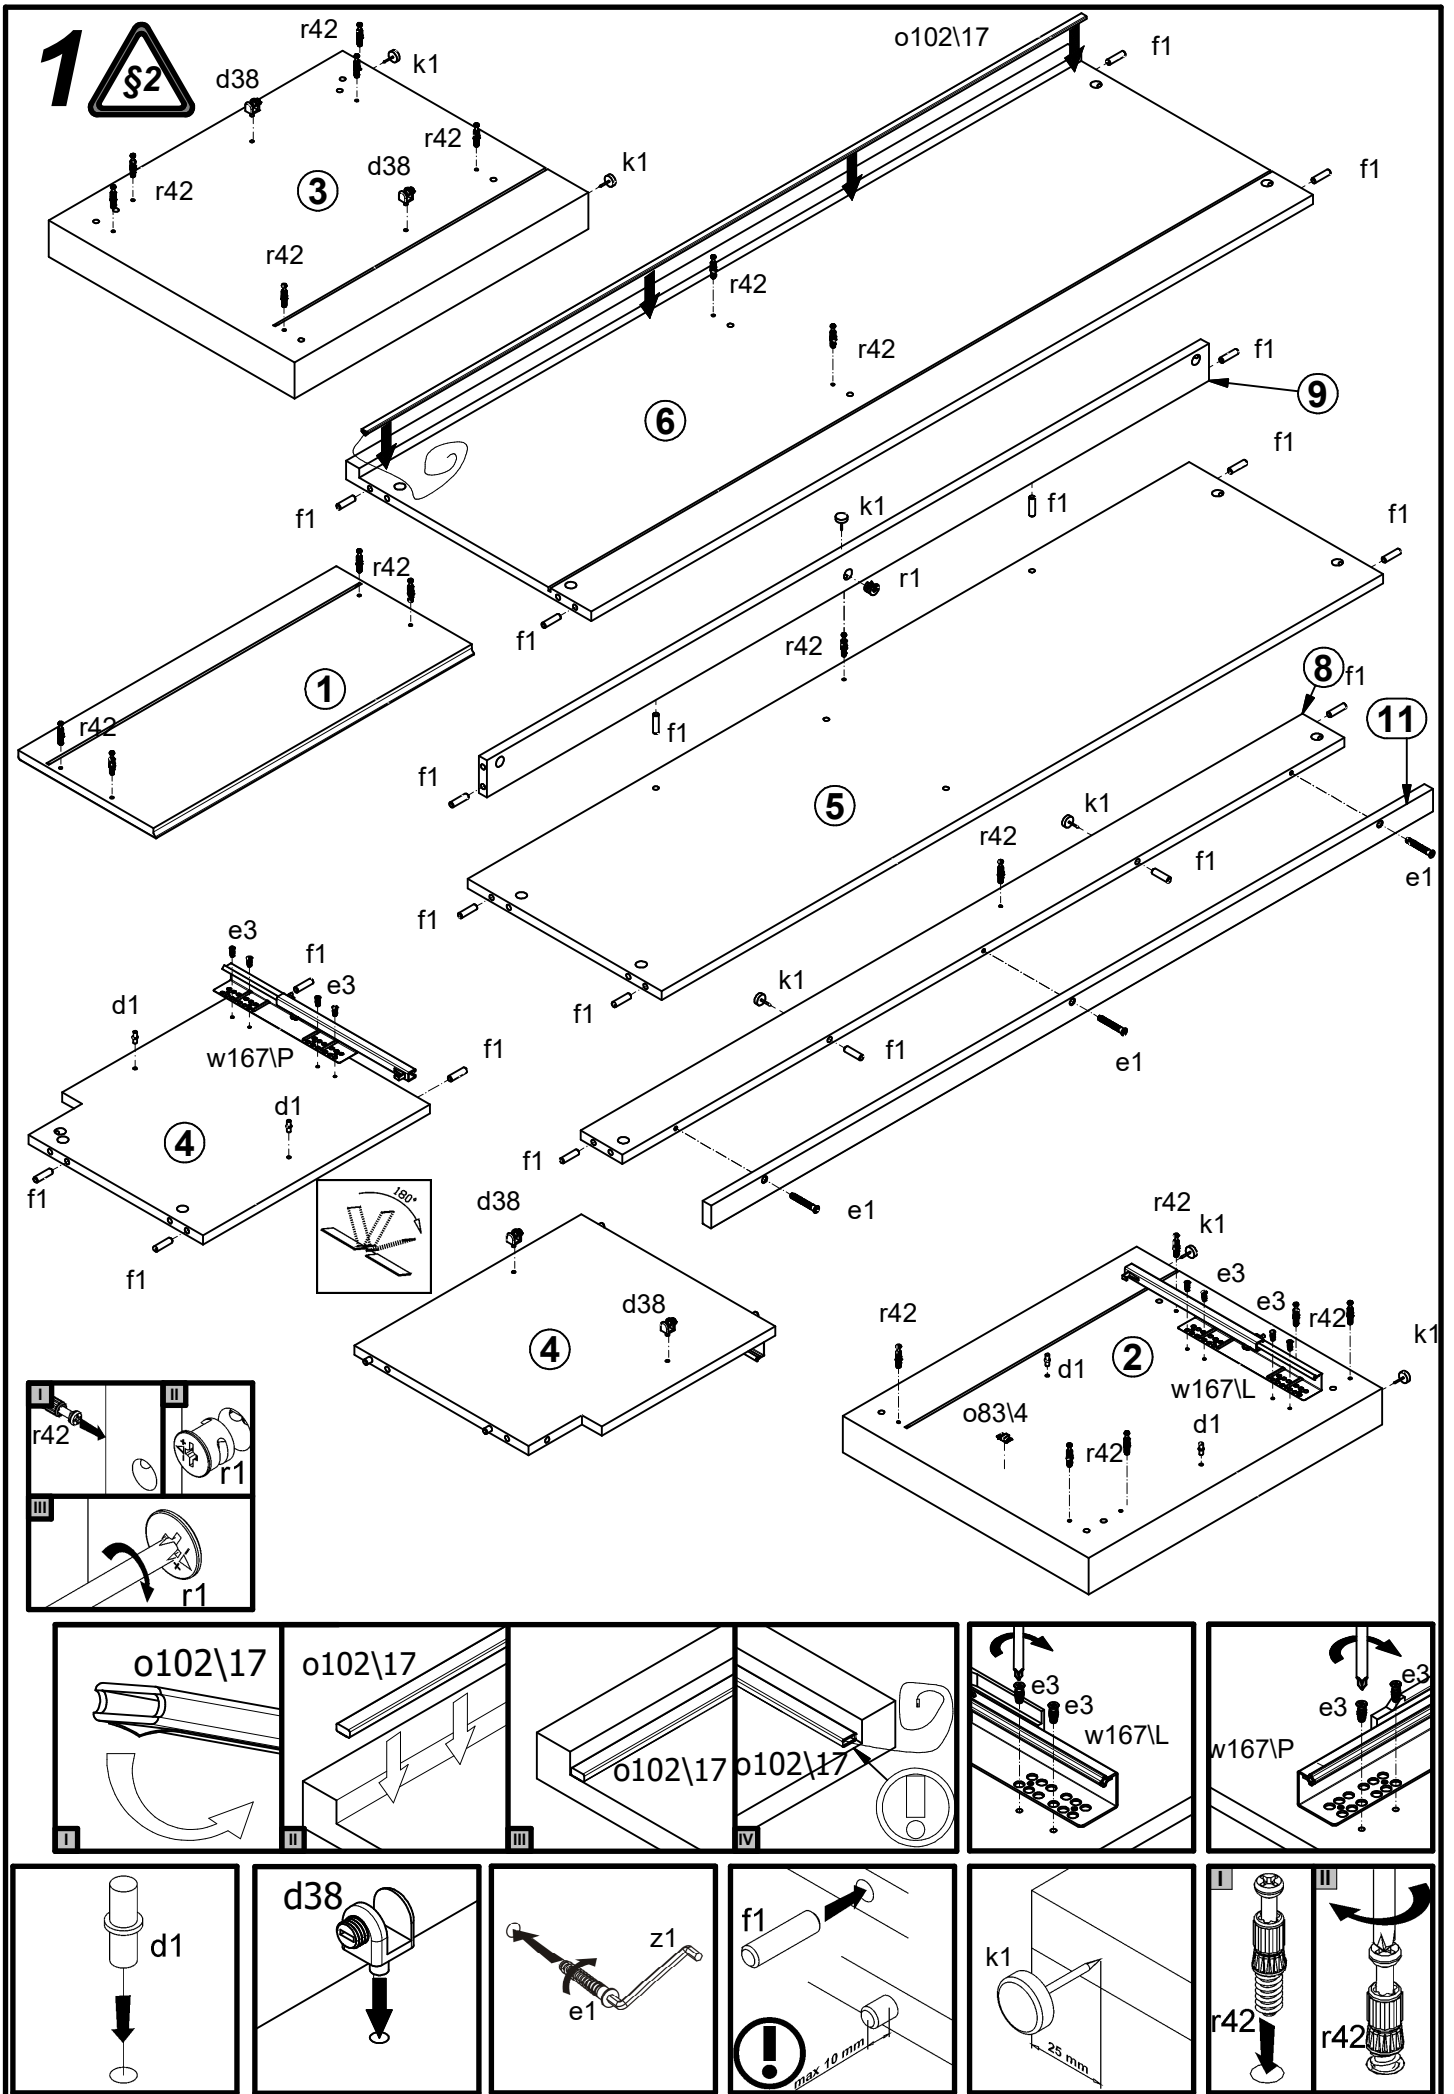

A

ALAMEDA

S420-RTV1S

A	B	C	D	
1	S420-0013	596	258	2/2
2	S420-1011	550	460	1/2
3	S420-1012	550	460	1/2
4	S420-1013	425	363	2/2
5	S420-3011	1351	363	1/2
6	S420-3012	1351	459	1/2
7	S420-3013	586	354	2/2
8	S420-4019	1351	78	1/2
9	S420-4030	1351	60	1/2
10	S420-5009	743	353	1/2
11	S420-5010	1351	37	1/2
12	S420-9007	1361	444	1/2
13	S420-9009	557	355	2/2
14	ZQ6-511	350	140	2/2
15	ZQ6-512	350	140	2/2
16	ZQ6-5025	547	127	2/2

4x ∅5x17 mm d1	4x d38	5x ∅7x50 mm e1	8x ∅6x13 mm e3	20x ∅8x30 mm f1	4x ∅6.5x40 mm f25	8x k1	5x l2	1x n26
1x L=1347 mm ∅102/17	1x 10x18 mm ∅83/4	1x ∅3.5x16 mm p25	1x ∅3.5x10 mm p35	5x ∅3.5x16 mm p38	10x ∅2.9x16 mm p55	16x ∅15x12 mm #16 r1	4x ∅12x10.5 mm #12 r15	20x 20/11 r42
1x 350 mm t35	1x 350mm w167/L	1x 350mm w167/P	3x s1	1x 4 mm z1	1x ∅70/9			

2

3

4

5

6

7 

8 

9