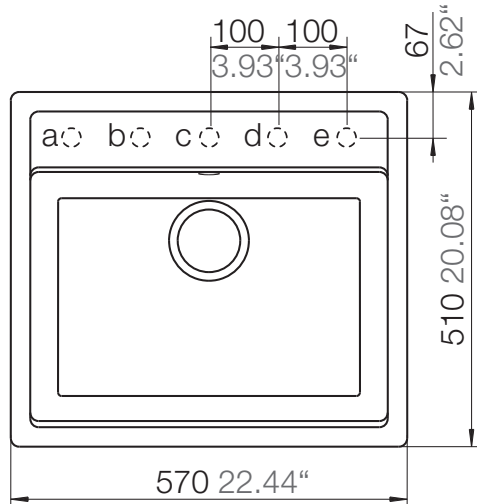

SCHOCK

CRISTALITE®

NEMO N-100

Installation: Von oben / topmount
Ausschnitt / cut-out

Installation: Unterbau / undermount
Ausschnitt / cut-out