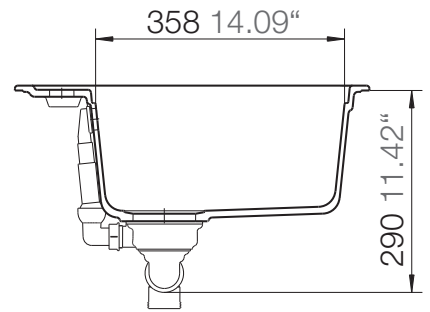

SCHOCK

CRISTALITE®

NEMO N-100

Installation: Von oben / topmount
Ausschnitt / cut-out

Installation: Unterbau / undermount
Ausschnitt / cut-out