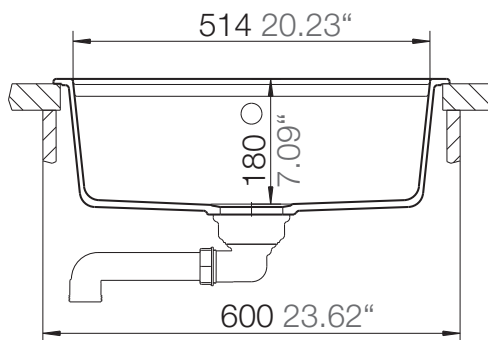

SCHOCK

CRISTALITE®

NEMO N-100

Installation: Von oben / topmount
Ausschnitt / cut-out

Installation: Unterbau / undermount
Ausschnitt / cut-out