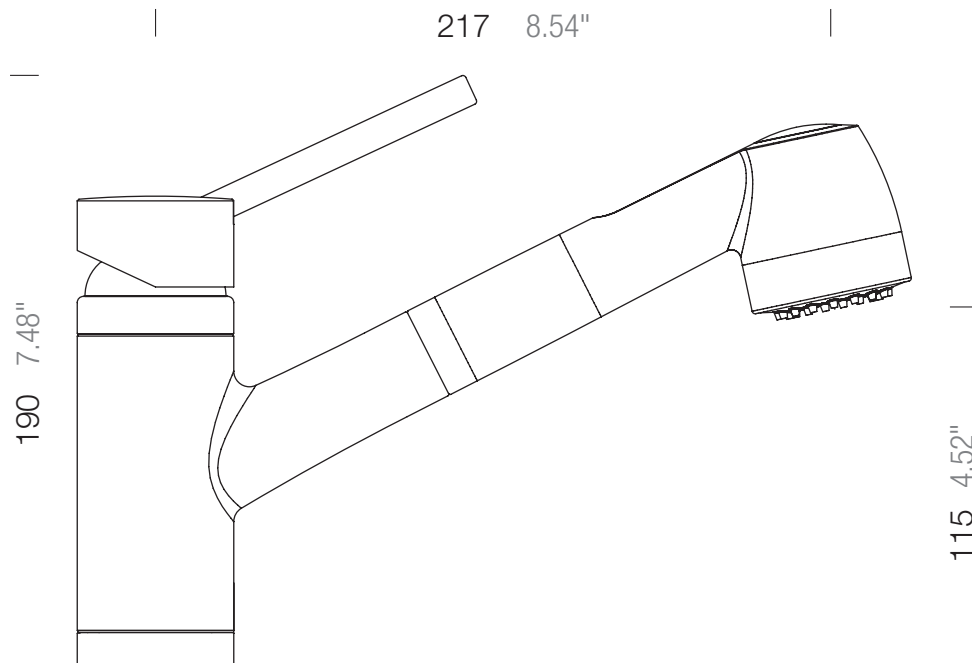

SCHOCK

SCHOCK PILA  

541120

Lochbohrung \varnothing 35

Hole 1.37"