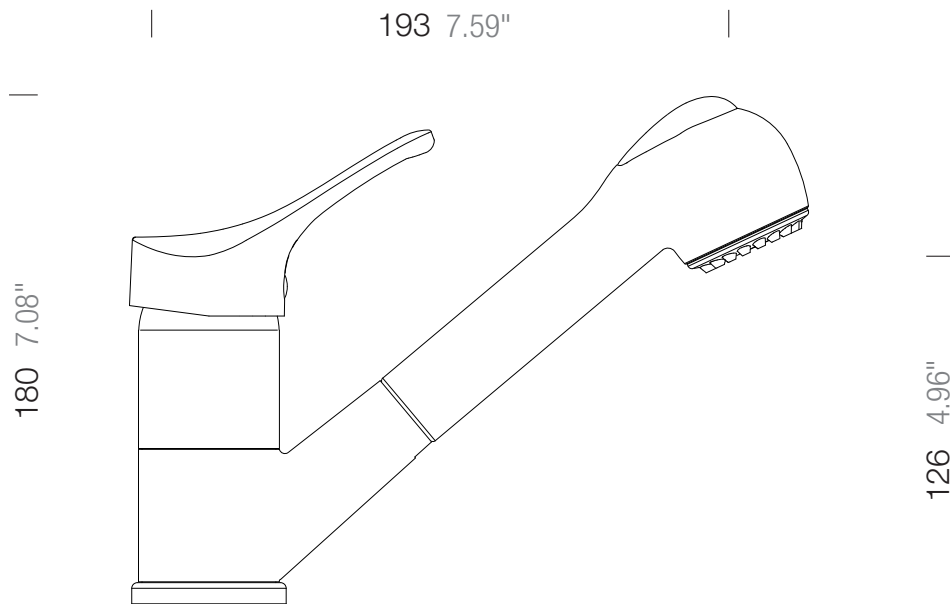

SCHOCK

SCHOCK LEVA  

511120

Lochbohrung \varnothing 35

Hole 1.37"