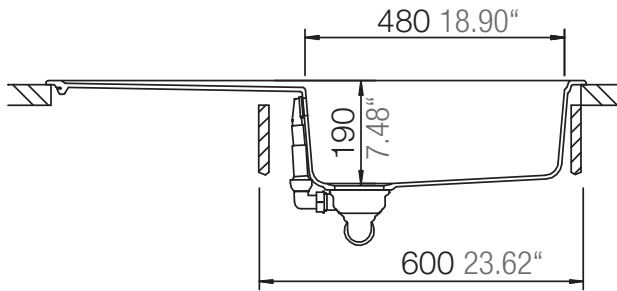

SCHOCK

CRISTALITE⁺

FORMHAUS D-100L

Installation: Von oben / topmount
Ausschnitt / cut-out

Installation: Unterbau / undermount
Ausschnitt / cut-out