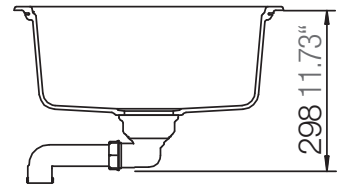

SCHOCK

CRISTALITE⁺

FORMHAUS D-100L

Installation: Von oben / topmount
Ausschnitt / cut-out

Installation: Unterbau / undermount
Ausschnitt / cut-out