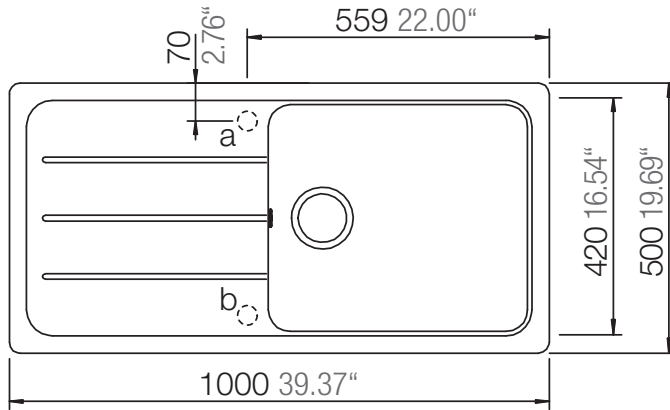

SCHOCK

CRISTALITE⁺

FORMHAUS D-100L

Installation: Von oben / topmount
Ausschnitt / cut-out

Installation: Unterbau / undermount
Ausschnitt / cut-out