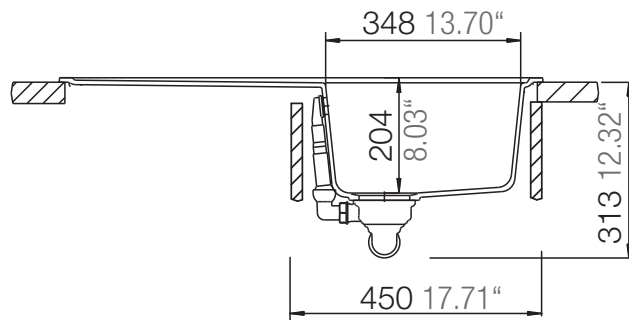

SCHOCK

CRISTALITE⁺

VIOLA D-100

Installation: Von oben / topmount
Ausschnitt / cut-out

Installation: Unterbau / undermount
Ausschnitt / cut-out