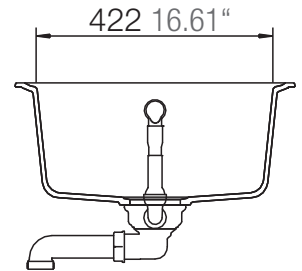

SCHOCK

CRISTALITE⁺

VIOLA D-100

Installation: Von oben / topmount
Ausschnitt / cut-out

Installation: Unterbau / undermount
Ausschnitt / cut-out