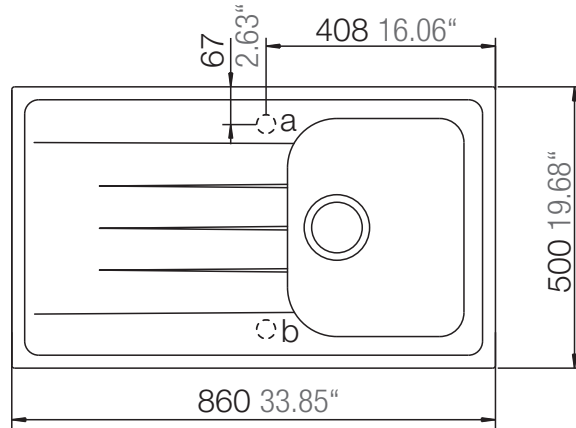

SCHOCK

CRISTALITE⁺

VIOLA D-100

Installation: Von oben / topmount
Ausschnitt / cut-out

Installation: Unterbau / undermount
Ausschnitt / cut-out