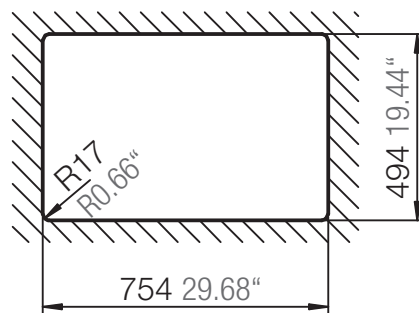

SCHOCK

CRISTALITE®

MANHATTAN D-150

Installation: Von oben / topmount
Ausschnitt / cut-out

Installation: Unterbau / undermount
Ausschnitt / cut-out

MASSANGABEN / MEASUREMENTS IN MM / INCH