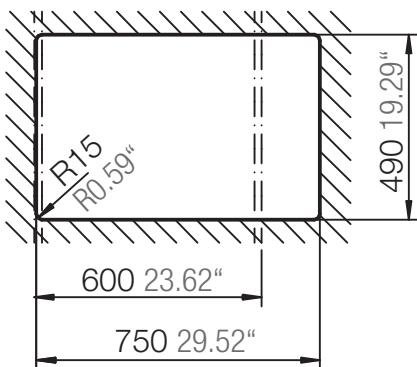

SCHOCK

CRISTALITE®

MANHATTAN D-150

Installation: Von oben / topmount
Ausschnitt / cut-out

Installation: Unterbau / undermount
Ausschnitt / cut-out

MASSANGABEN / MEASUREMENTS IN MM / INCH