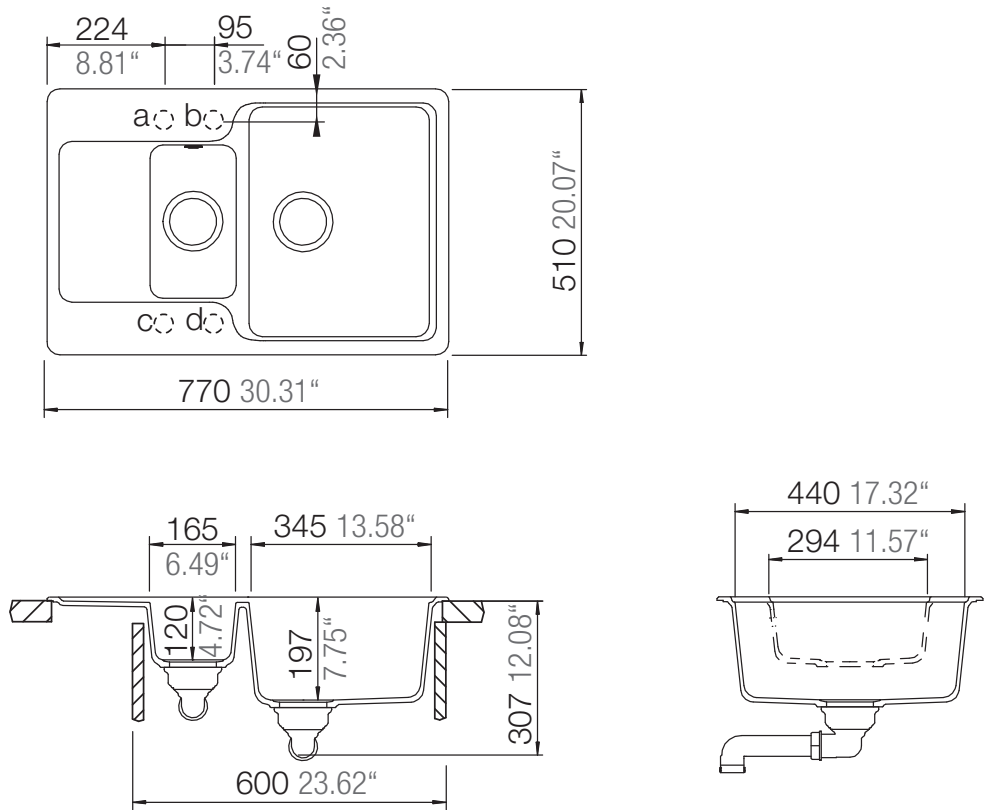

SCHOCK

CRISTALITE®

MANHATTAN D-150

Installation: Von oben / topmount
Ausschnitt / cut-out

Installation: Unterbau / undermount
Ausschnitt / cut-out

MASSANGABEN / MEASUREMENTS IN MM / INCH