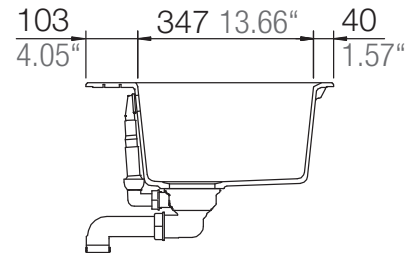

SCHOCK

CRISTALITE®

MANHATTAN R-100

Installation: Von oben / topmount
Ausschnitt / cut-out

Installation: Unterbau / undermount
Ausschnitt / cut-out

Ausschnitt mit beigelegter Schablone
oder DXF-Daten von www.schock.de
cutout with included template or
DXF-data from www.schock.de

Ausschnitt mit beigelegter Schablone
oder DXF-Daten von www.schock.de
cutout with included template or
DXF-data from www.schock.de