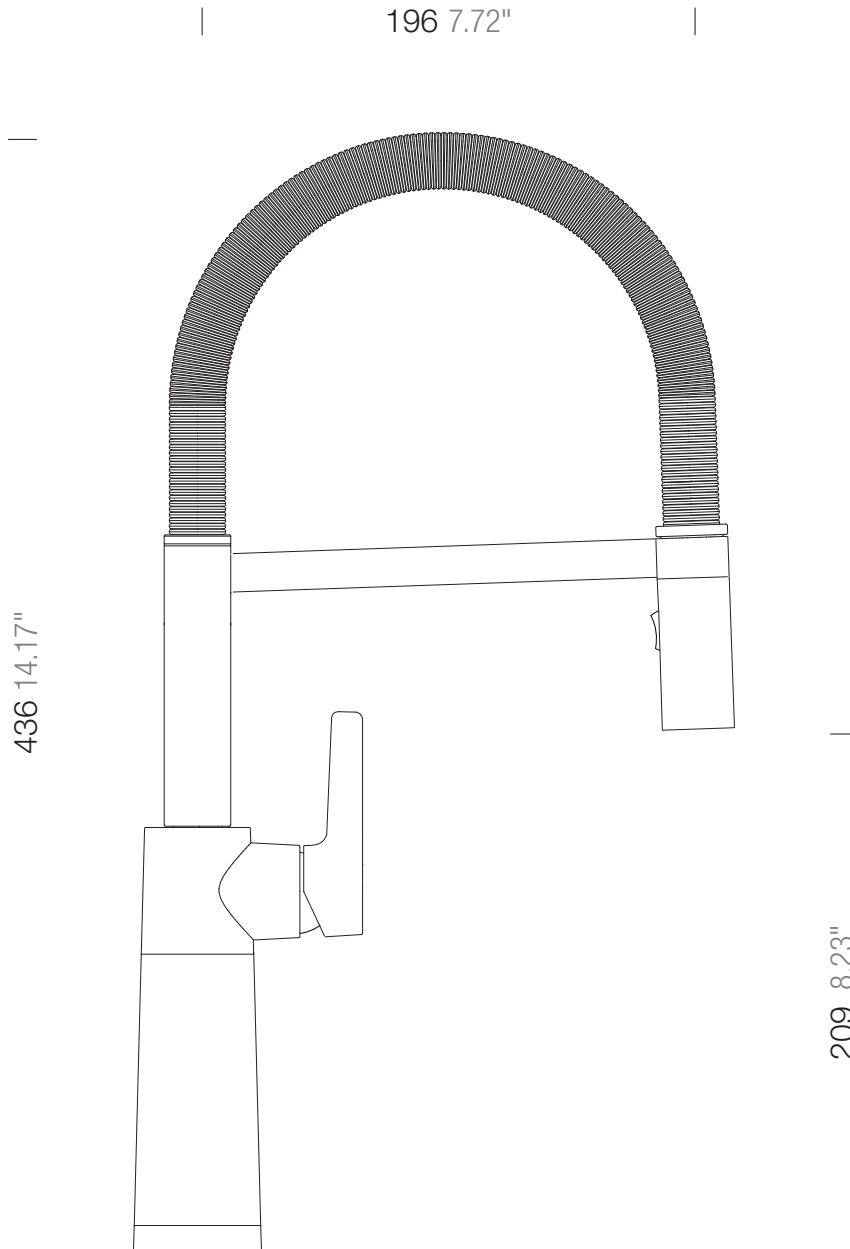

SCHOCK

SCHOCK SC-550 

558000

Lochbohrung \varnothing 35

Hole 1.37"