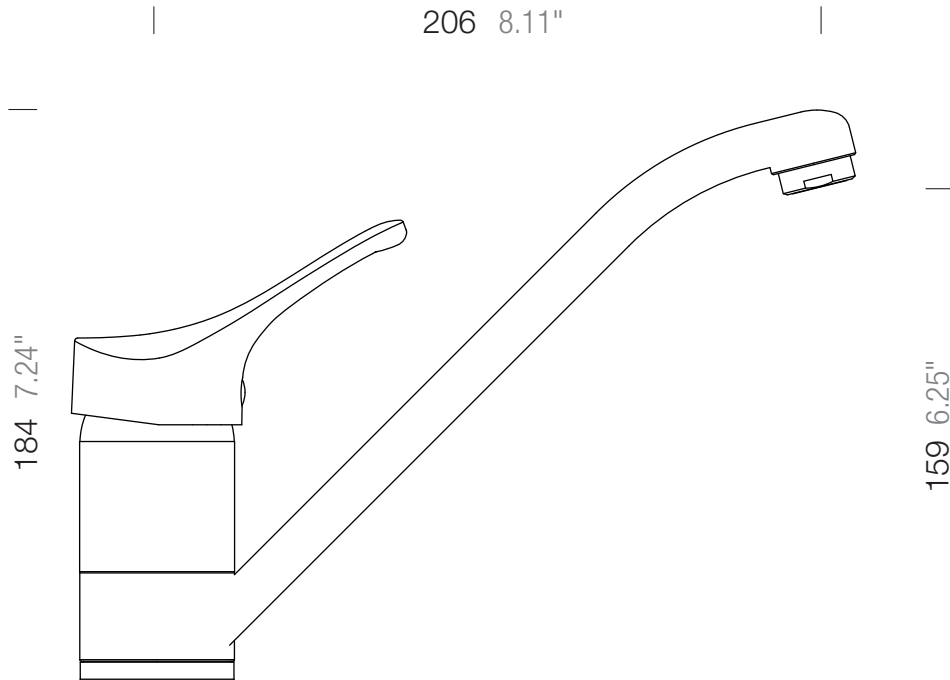

SCHOCK

SCHOCK **LEVA**

511000

Lochbohrung \varnothing 35

Hole 1.37"