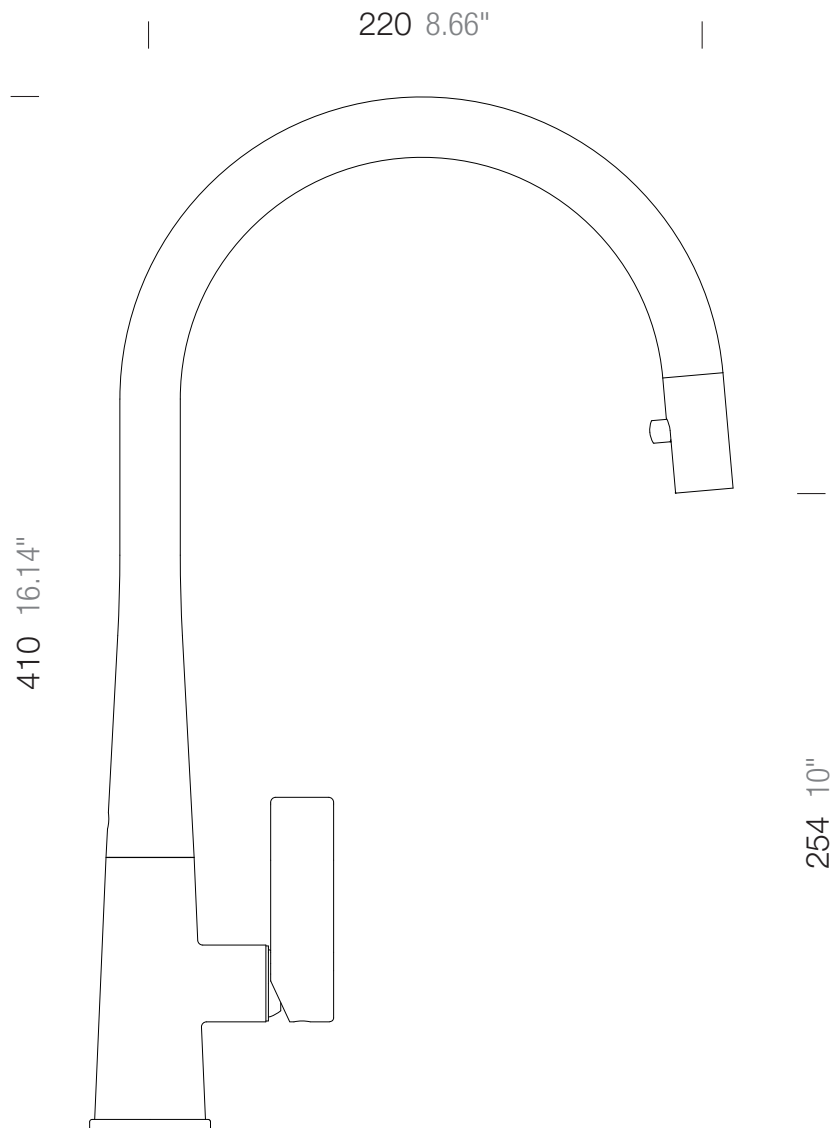

SCHOCK

SCHOCK GOTA 

521120

Lochbohrung \varnothing 35

Hole 1.37"