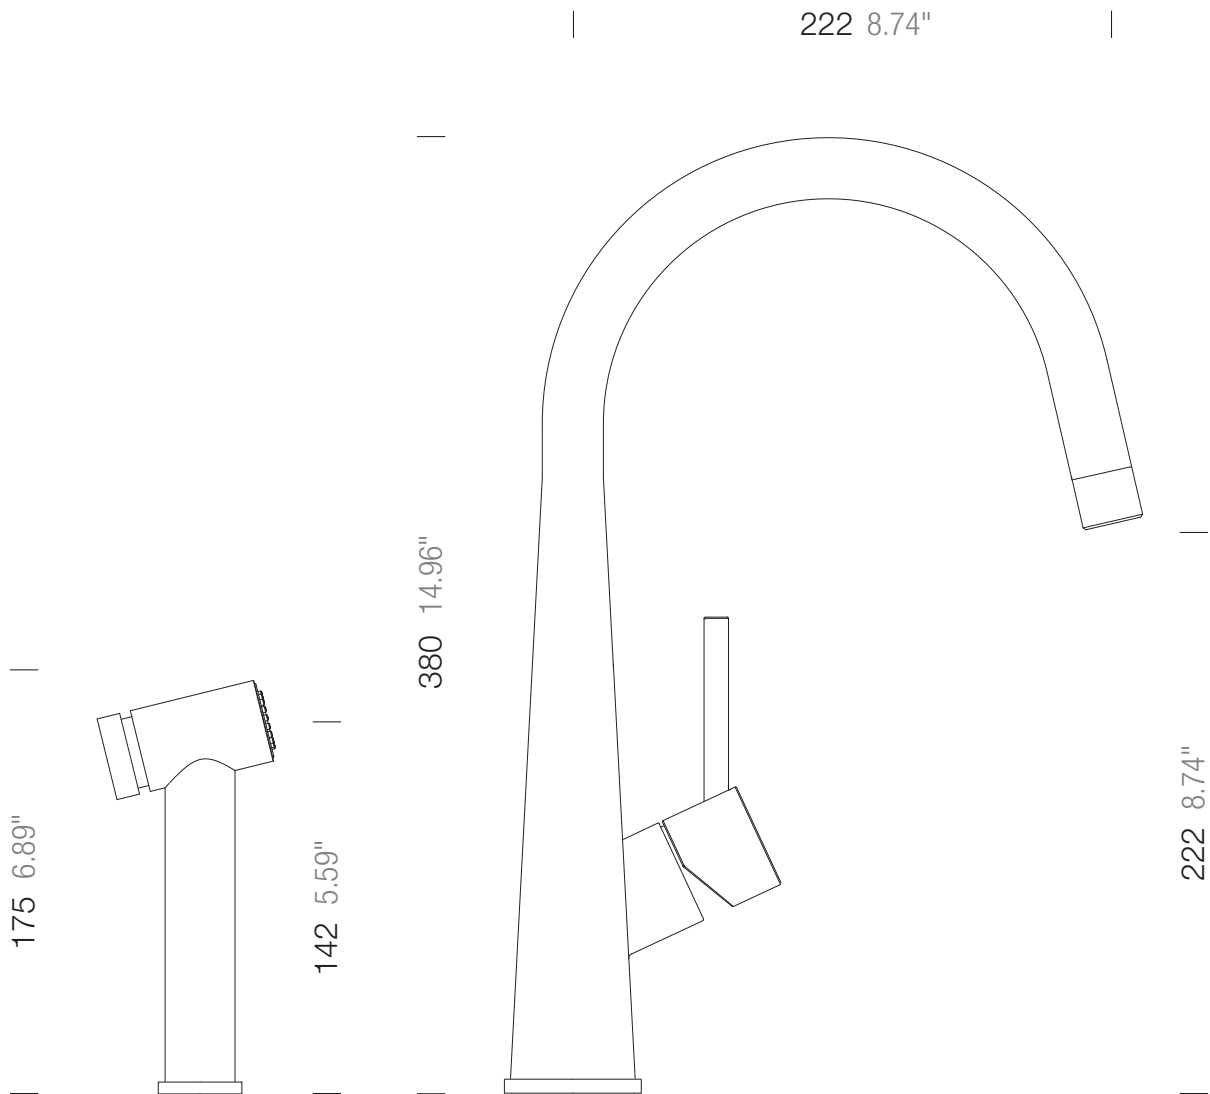

SCHOCK

SCHOCK CONOS PRO 

528006

Lochbohrung \varnothing 35

Hole 1.37"