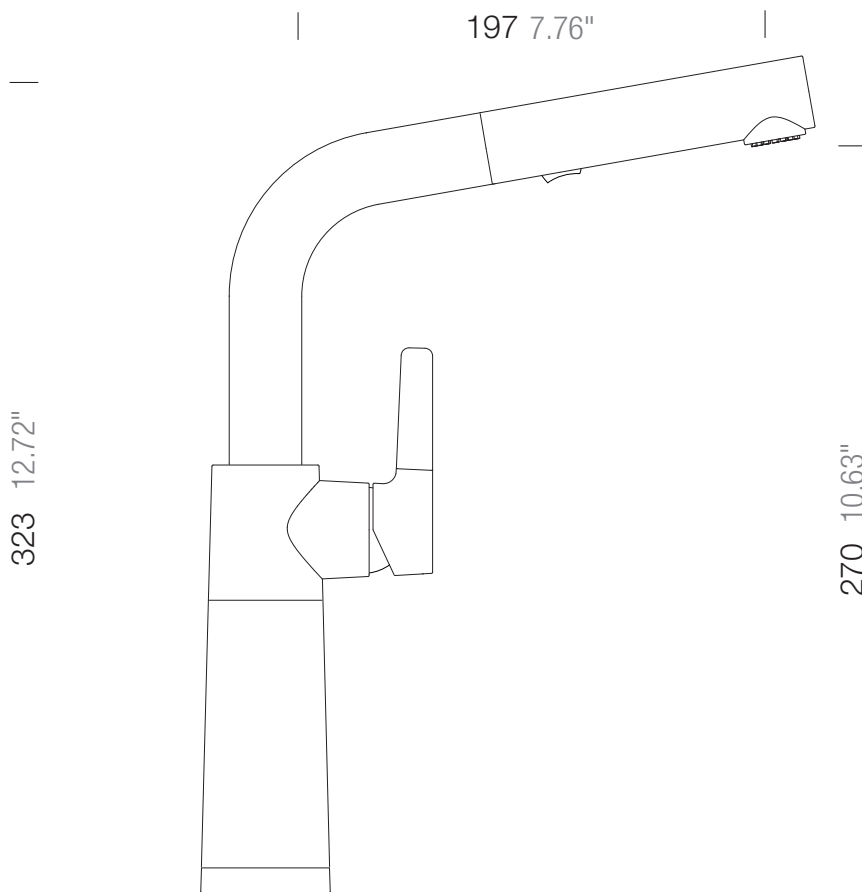

**SCHOCK**

**SCHOCK SC-540** 

557120

Lochbohrung  $\varnothing$  35

Hole 1.37"