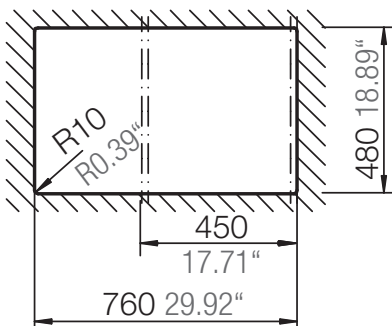

SCHOCK

CRISTALITE®

FORMHAUS D-100S

Installation: Von oben / topmount
Ausschnitt / cut-out

Installation: Unterbau / undermount
Ausschnitt / cut-out

MASSANGABEN / MEASUREMENTS IN MM / INCH