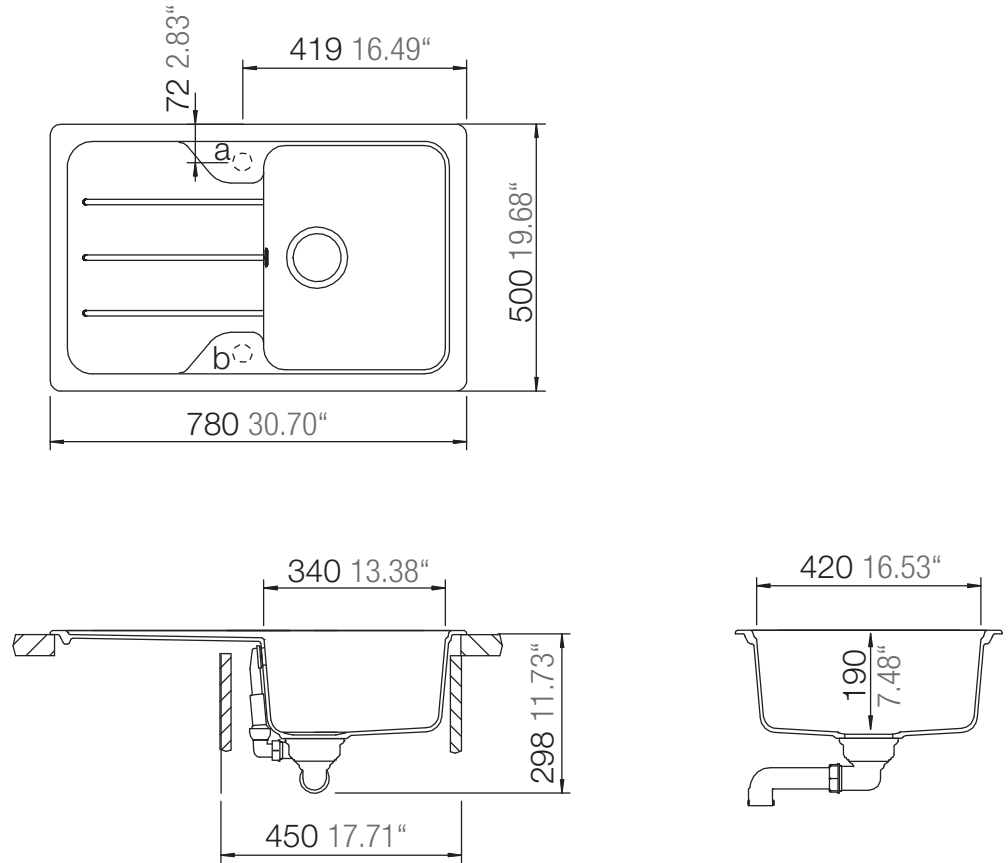

SCHOCK

CRISTALITE®

FORMHAUS D-100S

Installation: Von oben / topmount
Ausschnitt / cut-out

Installation: Unterbau / undermount
Ausschnitt / cut-out

MASSANGABEN / MEASUREMENTS IN MM / INCH