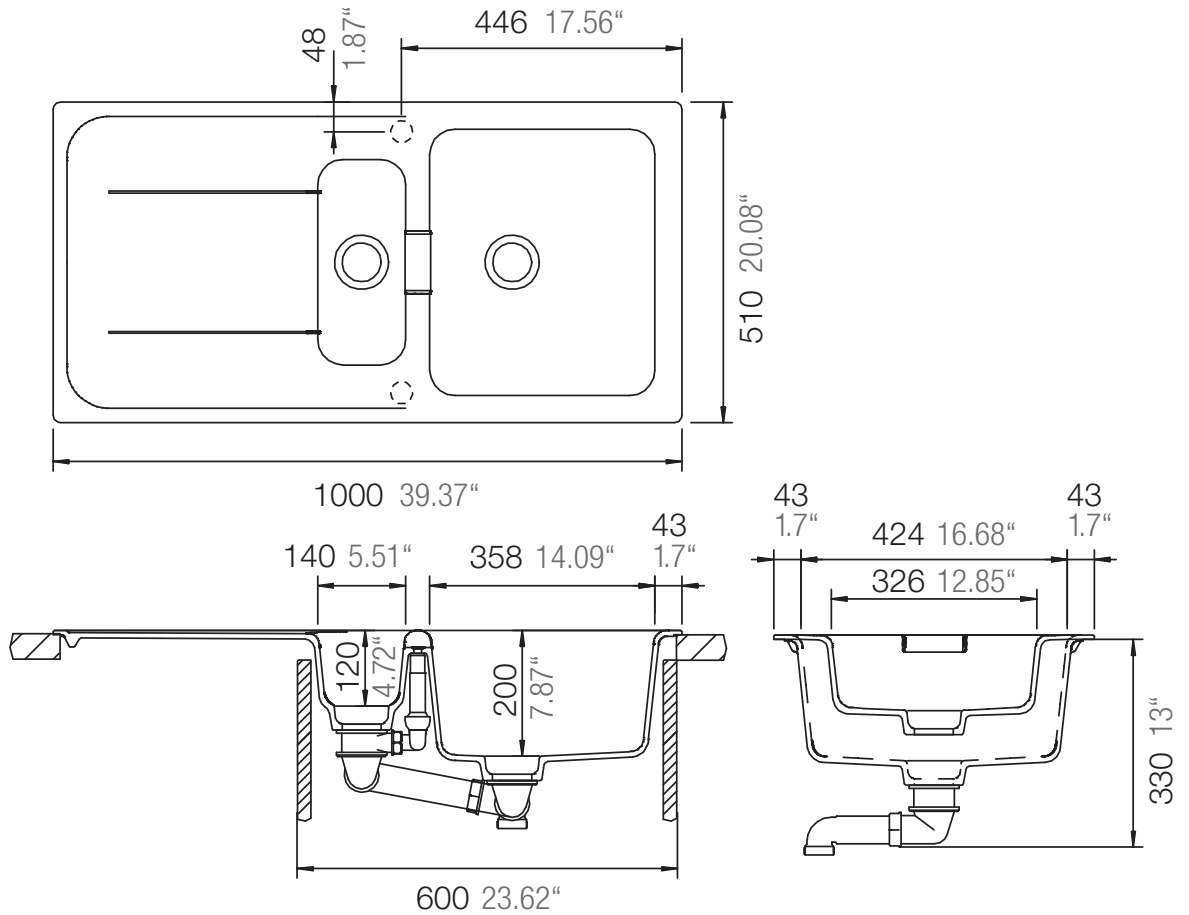

SCHOCK

CRISTADUR®

WEMBLEY D-150

Installation: Von oben / topmount
Ausschnitt / cut-out

Installation: Unterbau / undermount
Ausschnitt / cut-out

SCHOCK

CRISTADUR®

WEMBLEY D-150

Installation: Flächenbündig / flush-mount
Ausschnitt / cut-out

Detail: Flächenbündig / flush-mount