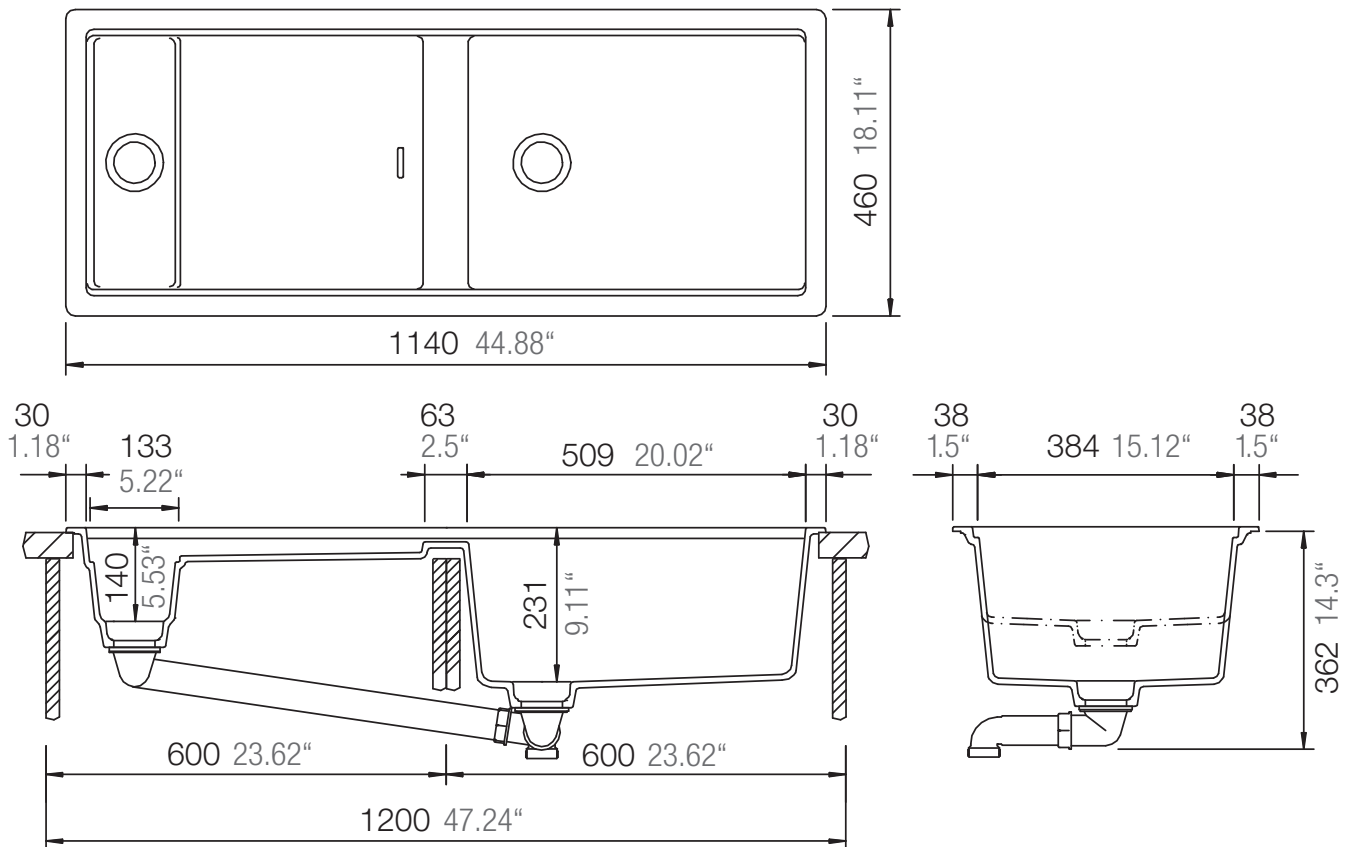

SCHOCK

CRISTADUR®

PREPSTATION D-150

Installation: Von oben / topmount
Ausschnitt / cut-out

Installation: Unterbau / undermount
Ausschnitt / cut-out

SCHOCK

CRISTADUR®

PREPSTATION D-150

Installation: Flächenbündig / flush-mount
Ausschnitt / cut-out

Detail: Flächenbündig / flush-mount

Randbefräsung Spüle 1:1
edge sink 1:1