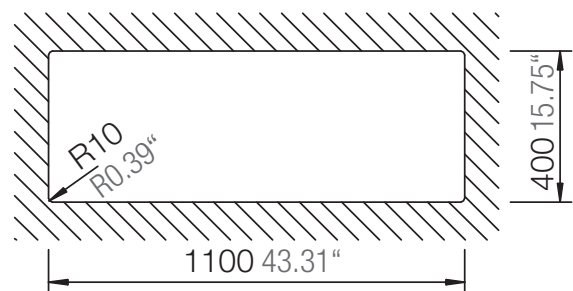

SCHOCK

CRISTADUR®

PREPSTATION D-150

Installation: Von oben / topmount
Ausschnitt / cut-out

Installation: Unterbau / undermount
Ausschnitt / cut-out

SCHOCK

CRISTADUR®

PREPSTATION D-150

Installation: Flächenbündig / flush-mount
Ausschnitt / cut-out

Detail: Flächenbündig / flush-mount

Randbefräsung Spüle 1:1
edge sink 1:1