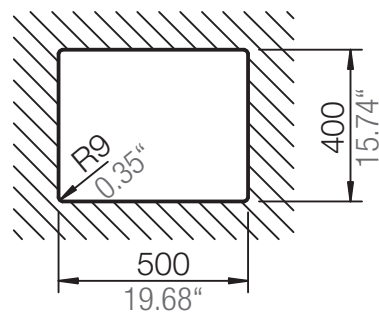

## GREENWICH N-100L

Installation: Von oben / topmount  
Ausschnitt / cut-out

Installation: Unterbau / undermount  
Ausschnitt / cut-out

## GREENWICH N-100L

Detail: Flächenbündig / flush-mount

---

bemaßte Spülenkontur  
dimensioned sink edge

Randbefräsung 1:1  
edge 1:1

Installation: Flächenbündig / flush-mount  
Ausschnitt / cut-out

---

MASSANGABEN / MEASUREMENTS IN MM / INCH