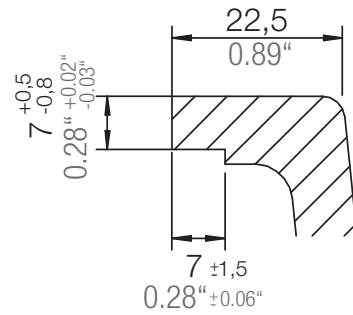

## GREENWICH N-100L

Installation: Von oben / topmount  
Ausschnitt / cut-out

Installation: Unterbau / undermount  
Ausschnitt / cut-out

## GREENWICH N-100L

Detail: Flächenbündig / flush-mount

---

bemaßte Spülenkontur  
dimensioned sink edge

Randbefräsung 1:1  
edge 1:1

Installation: Flächenbündig / flush-mount  
Ausschnitt / cut-out

---

MASSANGABEN / MEASUREMENTS IN MM / INCH