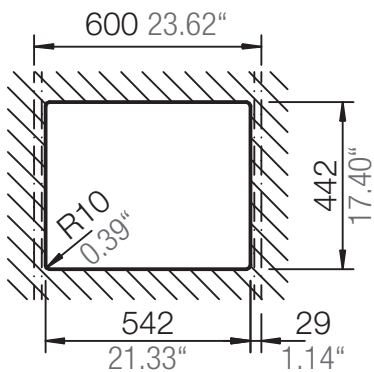

## GREENWICH N-100L

Installation: Von oben / topmount  
Ausschnitt / cut-out

Installation: Unterbau / undermount  
Ausschnitt / cut-out

## GREENWICH N-100L

Detail: Flächenbündig / flush-mount

---

bemaßte Spülenkontur  
dimensioned sink edge

Randbefräsung 1:1  
edge 1:1

Installation: Flächenbündig / flush-mount  
Ausschnitt / cut-out

---

MASSANGABEN / MEASUREMENTS IN MM / INCH