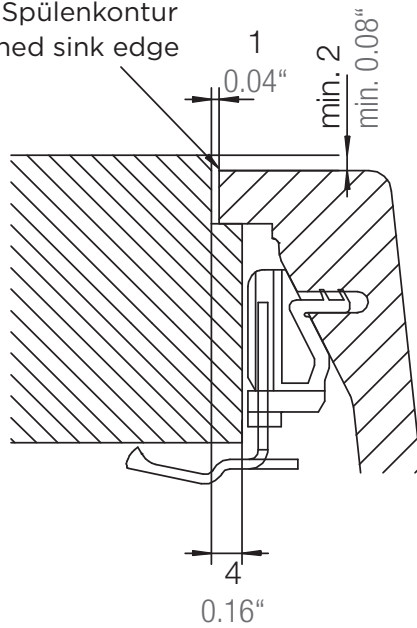

## GREENWICH N-100L

Installation: Von oben / topmount  
Ausschnitt / cut-out

Installation: Unterbau / undermount  
Ausschnitt / cut-out

## GREENWICH N-100L

Detail: Flächenbündig / flush-mount

---

bemaßte Spülenkontur  
dimensioned sink edge

Randbefräsung 1:1  
edge 1:1

Installation: Flächenbündig / flush-mount  
Ausschnitt / cut-out

---

MASSANGABEN / MEASUREMENTS IN MM / INCH