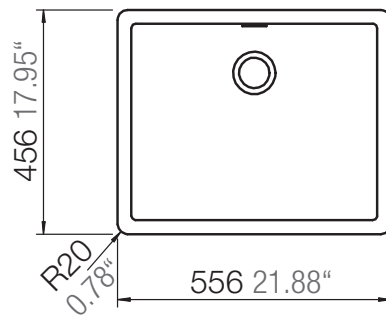

## GREENWICH N-100L

Installation: Von oben / topmount  
Ausschnitt / cut-out

Installation: Unterbau / undermount  
Ausschnitt / cut-out

## GREENWICH N-100L

Detail: Flächenbündig / flush-mount

---

bemaßte Spülenkontur  
dimensioned sink edge

Randbefräsung 1:1  
edge 1:1

Installation: Flächenbündig / flush-mount  
Ausschnitt / cut-out

---

MASSANGABEN / MEASUREMENTS IN MM / INCH