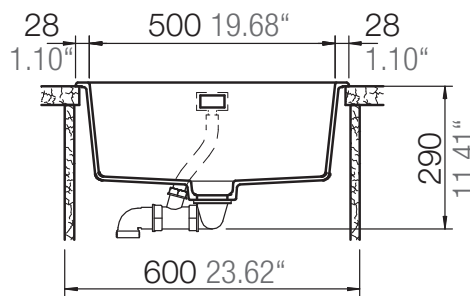

## GREENWICH N-100L

Installation: Von oben / topmount  
Ausschnitt / cut-out

Installation: Unterbau / undermount  
Ausschnitt / cut-out

## GREENWICH N-100L

Detail: Flächenbündig / flush-mount

---

bemaßte Spülenkontur  
dimensioned sink edge

Randbefräsung 1:1  
edge 1:1

Installation: Flächenbündig / flush-mount  
Ausschnitt / cut-out

---

MASSANGABEN / MEASUREMENTS IN MM / INCH