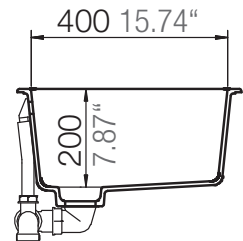

## GREENWICH N-100L

Installation: Von oben / topmount  
Ausschnitt / cut-out

Installation: Unterbau / undermount  
Ausschnitt / cut-out

## GREENWICH N-100L

Detail: Flächenbündig / flush-mount

---

bemaßte Spülenkontur  
dimensioned sink edge

Randbefräsung 1:1  
edge 1:1

Installation: Flächenbündig / flush-mount  
Ausschnitt / cut-out

---

MASSANGABEN / MEASUREMENTS IN MM / INCH