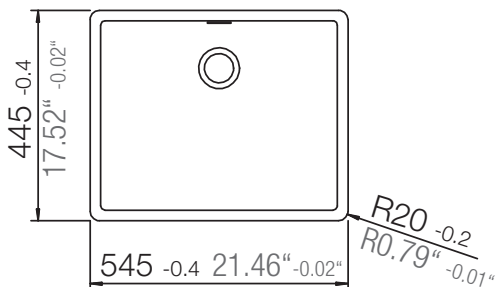

## GREENWICH N-100L

Detail: Flächenbündig / flush-mount

---

bemaßte Spülenkontur  
dimensioned sink edge

Randbefräsung 1:1  
edge 1:1

Installation: Flächenbündig / flush-mount  
Ausschnitt / cut-out

---

MASSANGABEN / MEASUREMENTS IN MM / INCH